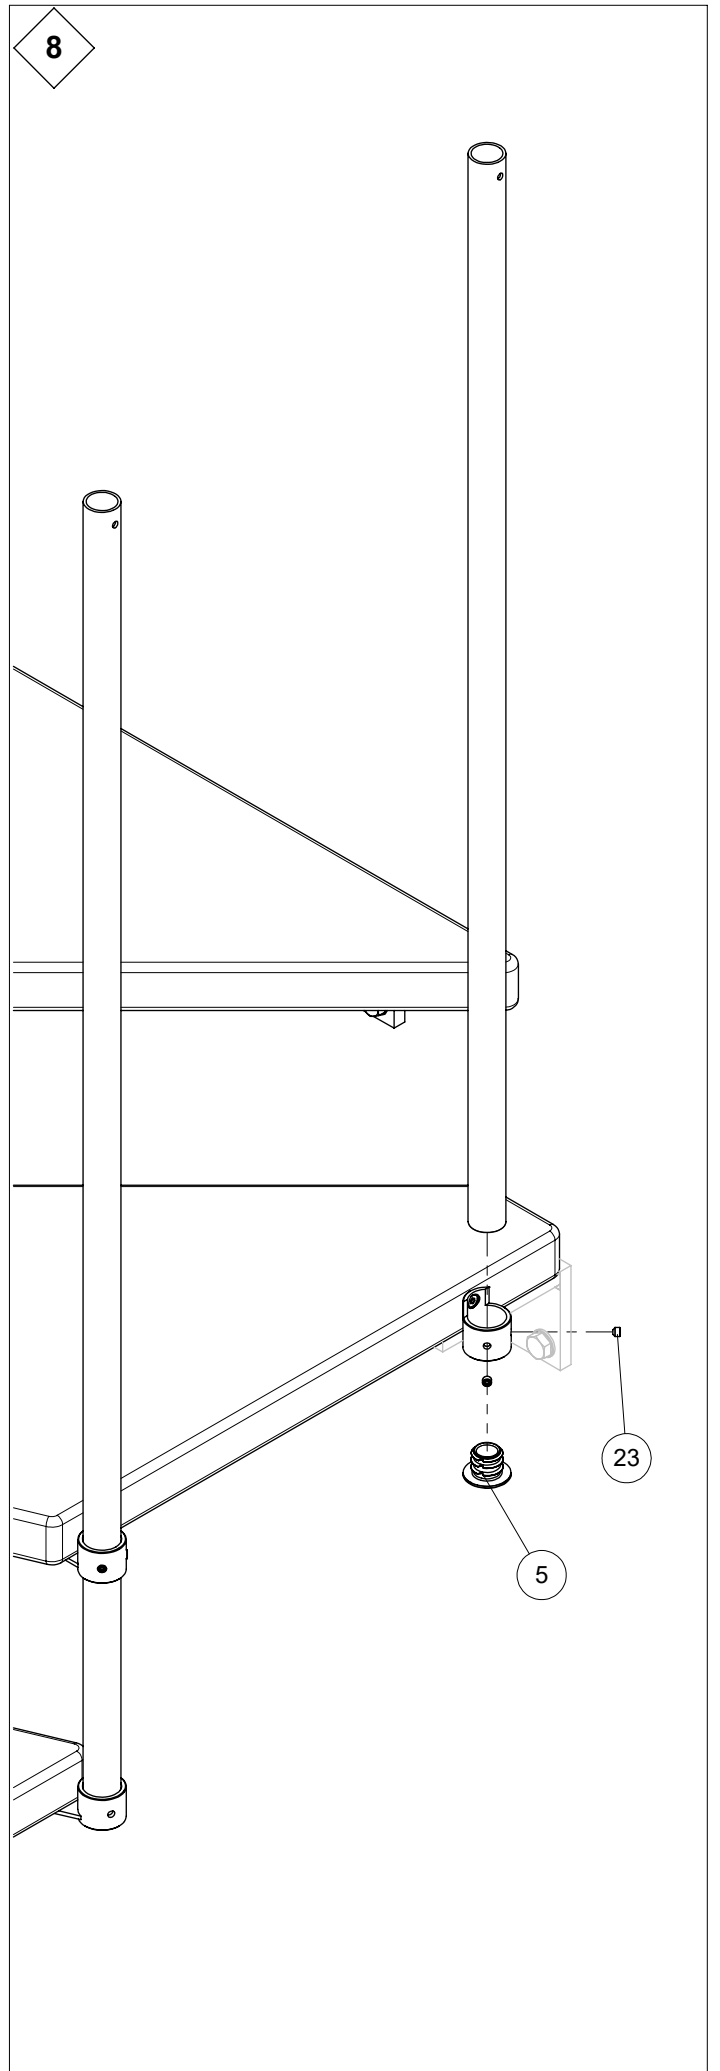

<p>12</p> <p>Ø40 1500</p> <p>M2-1078905 1500 mm Beech varnished / Buche lackiert / Beuk gelakt / Hêtre verni / bøg lakeret M2-1078906 1500 mm Beech oiled / Buche geölt / Beuk geolied / Hêtre huilé / bøg olieret M2-1078915 1500 mm Oak varnished / Eiche lackiert / Eik gelakt / Chêne verni / Eg lakeret M2-1078916 1500 mm Oak oiled / Eiche geölt / Eik geolied / Chêne huilé / Eg olieret M2-1078917 1500 mm Oak white oiled / Eiche weiss geölt / Eik wit geolied / Chêne huilé blanc / Eg hvid olieret</p>

<p>20</p> <p>K3-06130 Ø6 x 30 Torx 30</p>	<p>21</p> <p>x 2 K3-06110 Ø5 x 60 Torx 25</p>	<p>23</p> <p>K3-05056 M6 x 5</p>	<p>24</p> <p>K3-05002 M6 x 8</p>	<p>25</p> <p>x 3 K3-08003 Ø8 x 50</p>	
<p>26</p> <p>x 1 K3-06120 Ø5 x 60 Torx 25</p>	<p>27</p> <p>x 1 K3-06290 Ø4,5 x 40 Torx 20</p>	<p>28</p> <p>x 4 R3-91415 Ø8 x 40</p>	<p>29</p> <p>K3-06008 Ø5 x 25</p>	<p>30</p> <p>x 1 K3-10226 Ø5 x 35 Torx 25</p>	<p>31</p> <p>x 2 K3-06225 Ø4,5 x 25 Torx 25</p>

Included in staircase In der Treppe enthalten Inbegrepen bij uw trap Inclus avec votre escalier Inkluderet i trappe	40  x 1 K1-01810	41  x 1 K1-01620	42  x 1 K3-90005	43  x 1 K3-90001
---	--	--	--	--

12