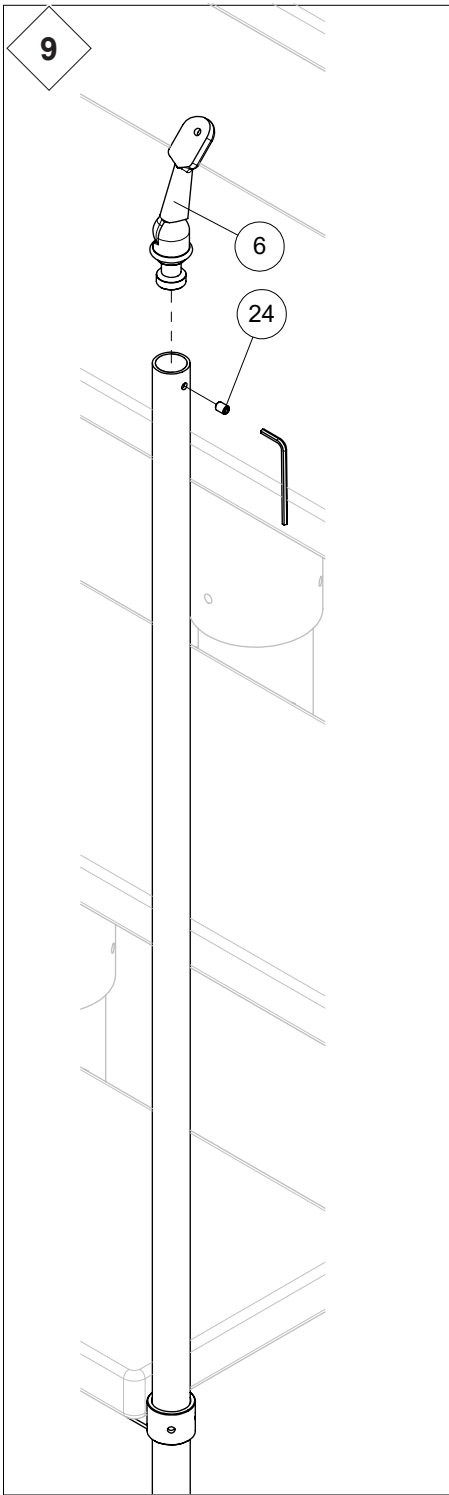

<p>12</p> <p>Ø40 1500</p> <p>M2-1078905 1500 mm Beech varnished / Buche lackiert / Beuk gelakt / Hêtre verni / bøg lakeret M2-1078906 1500 mm Beech oiled / Buche geölt / Beuk geolied / Hêtre huilé / bøg olieret M2-1078915 1500 mm Oak varnished / Eiche lackiert / Eik gelakt / Chêne verni / Eg lakeret M2-1078916 1500 mm Oak oiled / Eiche geölt / Eik geolied / Chêne huilé / Eg olieret M2-1078917 1500 mm Oak white oiled / Eiche weiss geölt / Eik wit geolied / Chêne huilé blanc / Eg hvid olieret</p>

<p>20</p> <p>K3-06130 Ø6 x 30 Torx 30</p>	<p>21</p> <p>x 2 K3-06110 Ø5 x 60 Torx 25</p>	<p>23</p> <p>K3-05056 M6 x 5</p>	<p>24</p> <p>K3-05002 M6 x 8</p>	<p>25</p> <p>x 3 K3-08003 Ø8 x 50</p>	
<p>26</p> <p>x 1 K3-06120 Ø5 x 60 Torx 25</p>	<p>27</p> <p>x 1 K3-06290 Ø4,5 x 40 Torx 20</p>	<p>28</p> <p>x 4 R3-91415 Ø8 x 40</p>	<p>29</p> <p>K3-06008 Ø5 x 25</p>	<p>30</p> <p>x 1 K3-10226 Ø5 x 35 Torx 25</p>	<p>31</p> <p>x 2 K3-06225 Ø4,5 x 25 Torx 25</p>

Included in staircase In der Treppe enthalten Inbegrepen bij uw trap Inclus avec votre escalier Inkluderet i trappe	40  x 1 K1-01810	41  x 1 K1-01620	42  x 1 K3-90005	43  x 1 K3-90001
---	--	--	--	--

12