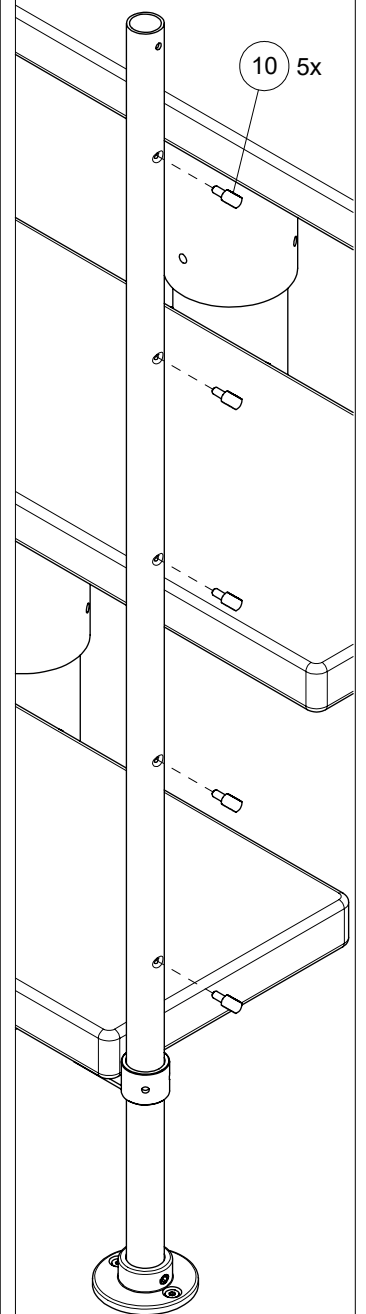

<p>11</p>  <p>Ø 6</p> <p>K1-14077</p>	 <p>1500</p>
--	--

<p>12</p>  <p>Ø 40</p>	 <p>1500</p>
---	--

M2-1078905 1500 mm Beech varnished / Buche lackiert / Beuk gelakt / Hêtre verni / bøg lakeret
 M2-1078906 1500 mm Beech oiled / Buche geölt / Beuk geolied / Hêtre huilé / bøg olieret
 M2-1078915 1500 mm Oak varnished / Eiche lackiert / Eik gelakt / Chêne verni / Eg lakeret
 M2-1078916 1500 mm Oak oiled / Eiche geölt / Eik geolied / Chêne huilé / Eg olieret
 M2-1078917 1500 mm Oak white oiled / Eiche weiss geölt / Eik wit geolied / Chêne huilé blanc / Eg hvid olieret

<p>13</p>  <p>Ø 8</p> <p>x 10 K1-04050</p>	<p>14</p>  <p>Ø 8 50</p> <p>K1-14939</p>	<p>20</p>  <p>K3-06130 Ø6 x 30 Torx 30</p> 	<p>21</p>  <p>x 2 K3-06110 Ø5 x 60 Torx 25</p> 	<p>23</p>   <p>K3-05056 M6 x 5</p>	<p>24</p>   <p>K3-05002 M6 x 8</p>
<p>25</p>  <p>x 3 K3-08003 Ø8 x 50</p>	<p>26</p>  <p>x 1 K3-06120 Ø5 x 60 Torx 25</p> 	<p>27</p>  <p>x 2 K3-06290 Ø4,5 x 40 Torx 20</p> 	<p>28</p>  <p>x 4 R3-91415 Ø8 x 40</p>	<p>29</p>   <p>K3-06008 Ø5 x 25</p>	<p>30</p>  <p>x 1 K3-10226 Ø5 x 35 Torx 25</p> 
<p>31</p>   <p>K3-05064 M4 x 4</p>					

Tools not included!
 Werkzeuge nicht enthalten!
 Gereedschap niet inbegrepen!
 Outils non inclus!
 Værktøj ikke inkluderet!

PZ2
 TX20
 TX25
 TX30

Included in staircase
 In der Treppe enthalten
 Inbegrepen bij uw trap
 Inclus avec votre escalier
 Inkluderet i trappe

10

11

21

22

25

26

27