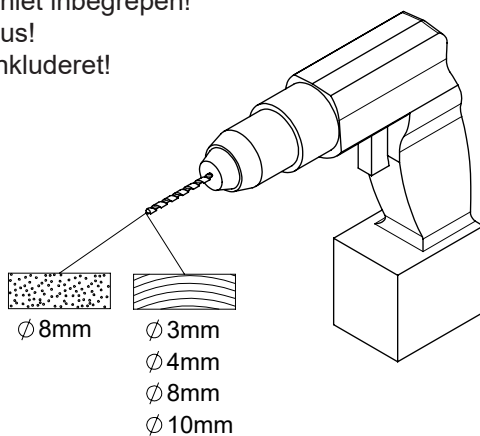

2	4	5	6	10	11	12	14	20	23	24	29	31
0 - 1	x 3	x 6	x 3	x 4	x 20	x 5	x 1	x 0	x 12	x 12	x 4	x 4	x 20
2	x 3	x 6	x 3	x 4	x 20	x 10	x 2	x 5	x 12	x 12	x 4	x 4	x 20
3 - 4	x 4	x 8	x 4	x 5	x 25	x 10	x 2	x 5	x 16	x 16	x 5	x 5	x 25
5 - 6	x 5	x 10	x 5	x 6	x 30	x 10	x 2	x 5	x 20	x 20	x 6	x 6	x 30
7 - 8	x 6	x 12	x 6	x 7	x 35	x 15	x 3	x 10	x 24	x 24	x 7	x 7	x 35
9 - 10	x 7	x 14	x 7	x 8	x 40	x 15	x 3	x 10	x 28	x 28	x 8	x 8	x 40

Tools not included!
Werkzeuge nicht enthalten!
Gereedschap niet inbegrepen!
Outils non inclus!
Værktøj ikke inkluderet!

PZ2
TX20
TX25
TX30