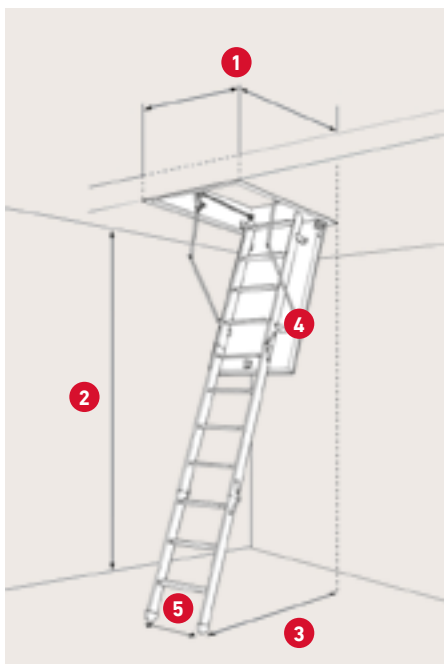

SPECIFIKATIONER

Sandwichkonstruktion
50 mm polystyren

Ram: Vit stål
Höjd: 14 cm
Tjocklek: 3,1 cm

Vanger: Aluminium

Saxestege av aluminium

Vit stålplatta RAL9010

Tätninglist mellan
karm och lucka

Inbyggd ram: 2,4 cm

Betjäningsstång medföljer

1	Varu-nr.	DB-nr.	Karmyttermått	Hålmått
	3010067	2166095	58 × 68,5 cm	60 × 70 cm
	3010061	1597280	58 × 108,5 cm	60 × 110 cm
	3010062	1597284	58 × 118,5 cm	60 × 120 cm
	3010079	2166097	68 × 88,5 cm	70 × 90 cm
	3010072	1597288	68 × 118,5 cm	70 × 120 cm

* Finns också i specialmått. Hålmått: 50 - 100 × 70 - 140 cm. Ei,60 godkänd för max. 70 × 120 cm. Max. takhöjd 320 cm.

Takhöjd inkl. fötter:
max. 262 cm

Urladdning vid 70°:
165 cm från
baksida av ram

Fäller ut vid 70°:
170 cm från
baksida av ram