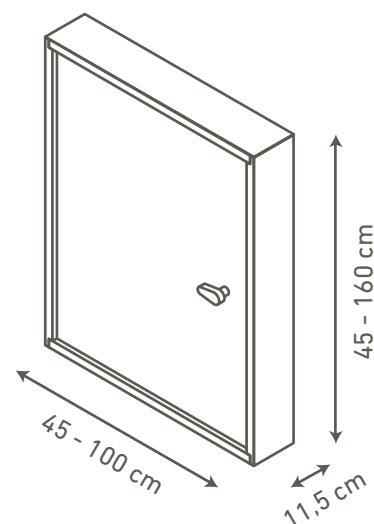

Kan monteras  
av en person

**DANISH  
QUALITY**

Dansk producerat

- > Den goda isoleringen och den unika konstruktionen gör den lufttät och förhindrar drag.
- > Väggluckan kan monteras höger- och vänsterhängd.
- > En 60 x 60 cm inkluderar också en dragögla för väggluckan, så att den kan monteras på horiontella ytor, t.ex. i taket.
- > Avtagbart handtag.

## SPECIFIKATIONER

Sandwichkonstruktion  
50 mm expanderad  
polystyren (EPS)

Karm: Gran  
Höjd: 11,5 cm  
Tjocklek: 1,8 cm

Tjocklek luckblad: 56 mm  
Vit HDF 2 × 3 mm  
Färg: RAL 9010

Tätninglist mellan  
karm och lucka

| Varu-nr. | DB-nr.  | Karmyttermått             | Målmått                         |
|----------|---------|---------------------------|---------------------------------|
| 1018507  | 1619470 | 54 × 70 cm                | 56,5 × 72,5 cm                  |
| 1018508  | 1609497 | 54 × 80 cm                | 56,5 × 82,5 cm                  |
| 1018509  | 1619471 | 54 × 90 cm                | 56,5 × 92,5 cm                  |
| 1018511  | 1619465 | 54 × 110 cm               | 56,5 × 112,5 cm                 |
| 1018606  | 1619472 | 60 × 60 cm                | 62,5 × 62,5 cm                  |
| 1018000  | 1643169 | 45 - 100 × 45 - 100 cm    | 47,5 - 102,5 × 47,5 - 102,5 cm  |
| 1018001  | 1646600 | 45 - 100 × 100,1 - 160 cm | 47,5 - 102,5 × 102,6 - 162,5 cm |