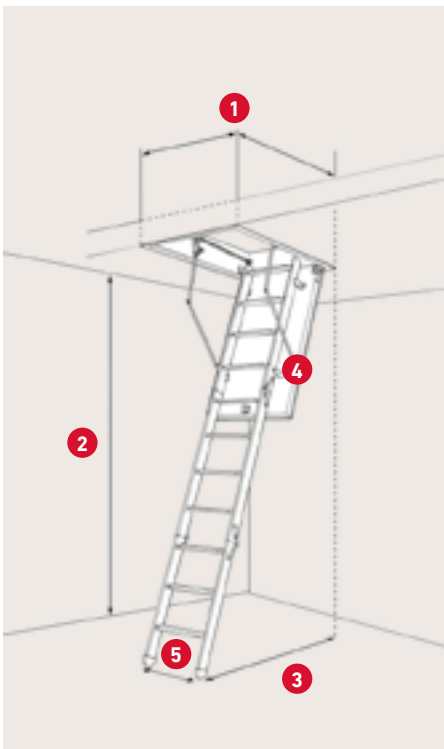

- > Dolda gångjärn och de medföljande vitmålade, avfasade kanter ger en fin finish.
- > Locket har avfasad bottenkant och tätningsslister i ram, vilket ger ökad densitet för att förhindra värmeförlust.
- > Elegant stålstege med lätt betjäning och extra komfort med 13 cm djupsteg. Med justerbara fötter.

SPECIFIKATIONER

50 mm rockwool isolering
Icke-brännbar, vatten-
avvisande stenull

Steghöjd med arm –
stängd trappa: 58,8 cm

Steghöjd utan arm –
stängd trappa: 32,4 cm

Ram: Obehandlad furu
Höjd: 19 cm

Vanger: Stål
Bredd: 4 cm

3-delad steg med 11 steg
inkl. justerbara fötter

Tjocklek luckblad: 56 mm
Vit HDF 2 x 3 mm
Falsad bottenkant

Inkl. vitmålade,
avfasade kanter

Inkl. 1 x teleskop ledstång
antracitgrå

1 Varu-nr.	1010775
DB-nr.	2055017
Karmyttermått	67,6 × 117,5 cm
Hålmått	70 × 120 cm

* Finns också i specialmått. Hålmått: 60 - 80 × 120 - 160 cm. Men max. 1,07 m².

2 Takhöjd inkl. fötter
vid 70°: 229 - 271 cm

3 Urladdning vid 70°:
120,7 cm från
baksida av ram

4 Fäller ut vid 70°:
153,6 cm från
baksida av ram