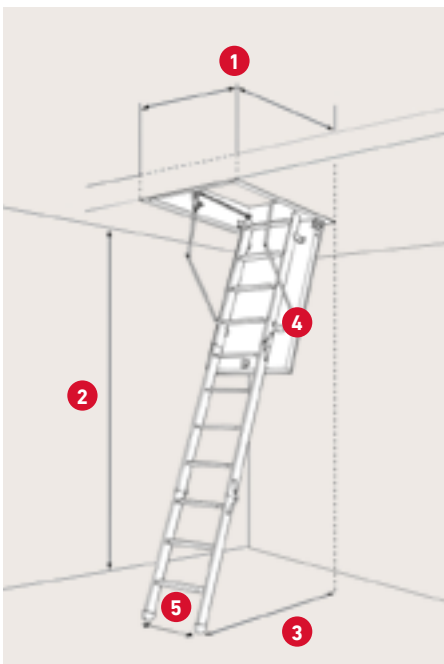

SPECIFIKATIONER

50 mm rockwool isolering
Icke-brännbar, vatten-
avvisande stenull

Steghöjd med arm –
stängd trappa: 58,8 cm

Steghöjd utan arm –
stängd trappa: 36,5 cm

Ram: Furu - grundat
med vit
Höjd: 19 cm

Vanger: Furu
Bredd: 8,34 cm

3-delad steg med 12 steg
av bok inkl. fötter av plast

Tjocklek luckblad: 56 mm
Vit HDF 2 x 3 mm
Färg: RAL 9010

Tätningslist mellan
karm och lucka

Betjäningsstång medföljer

1	Varu-nr.	1010144	1010175
	DB-nr.	2110957	2081350
	Karmyttermått	54 x 113 cm	67,6 x 117,5 cm
	Hålmått	55 x 115 cm	70 x 120 cm

* Finns också i specialmått. Hålmått: 50 - 80 x 112 - 160 cm

2

Takhöjd inkl. fötter
vid 70°: 281,4 cm

3

Urladdning vid 70°:
126,4 cm

4

Fäller ut vid 70°:
159,9 cm från
baksida av ram

5