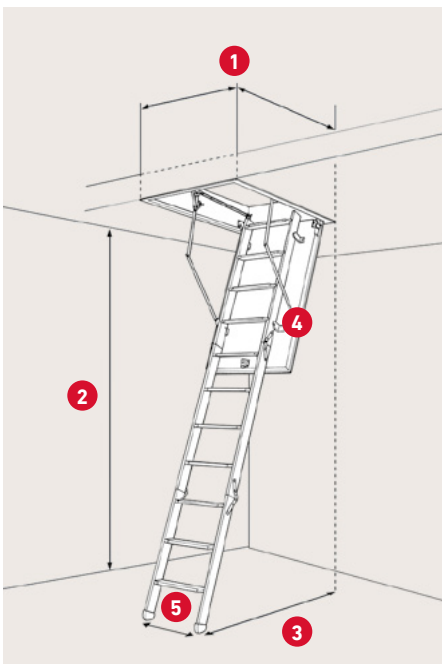

SPECIFIKATIONER

50 mm rockwool isolering
Icke-brännbar, vatten-
avvisande stenull

Steghöjd med arm –
stängd trappa: 58,8 cm

Steghöjd utan arm –
stängd trappa: 36,5 cm

Ram: Furu - grundat
med vit
Höjd: 19 cm

Vanger: Furu
Bredd: 8,34 cm

3-delad steg med 12 steg
av bok inkl. fötter av plast

Tjocklek luckblad: 56 mm
Vit HDF 2 × 3 mm
Färg: RAL 9010

Tätningslist mellan
karm och lucka

Betjäningsstång medföljer

1	Varu-nr.	1010144	1010175
	DB-nr.	2110957	2081350
	Karmyttermått	54 × 113 cm	67,6 × 117,5 cm
	Hålmått	55 × 115 cm	70 × 120 cm

* Finns också i specialmått. Hålmått: 50 - 80 × 112 - 160 cm

2

Takhöjd inkl. fötter
vid 70°: 281,4 cm

3

Urladdning vid 70°:
126,4 cm

4

Fäller ut vid 70°:
159,9 cm från
baksida av ram

5