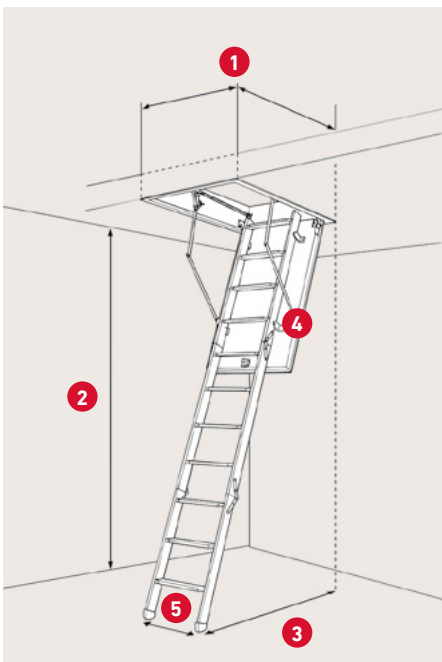

## SPECIFIKATIONER

70 mm PUR -  
polyurethanisolering

Steghöjd med arm -  
stängd trappa: 53,1 cm

Steghöjd utan arm -  
stängd trappa: 44,5 cm

Karm: Furu, vit  
Höjd: 24 cm

Vanger: Stål  
Bredd: 4 cm

3-delt steg med  
11 steg i stål

Tjocklek luckblad: 76 mm  
Vit PUR - polyurethan  
Färg: RAL 9010

Tätninglist mellan  
karm och lucka

Medföljande  
betjämningsstång  
och ångspärr

<b>1</b> Varu-nr.	<b>1040975</b>
DB-nr.	1977188
Karmyttermått	67,6 × 117,5 cm
Hålmått	70 × 120 cm

**2**

Takhöjd inkl. fötter vid  
70°: 264 cm

**3**

Urladdning vid 70°:  
143,5 cm från  
baksida av ram

**4**

Fäller ut vid 70°:  
143,5 cm från  
baksida av ram

**5**

Steg bredd: 34 cm  
Steg platt: 13 cm  
Material: Stål