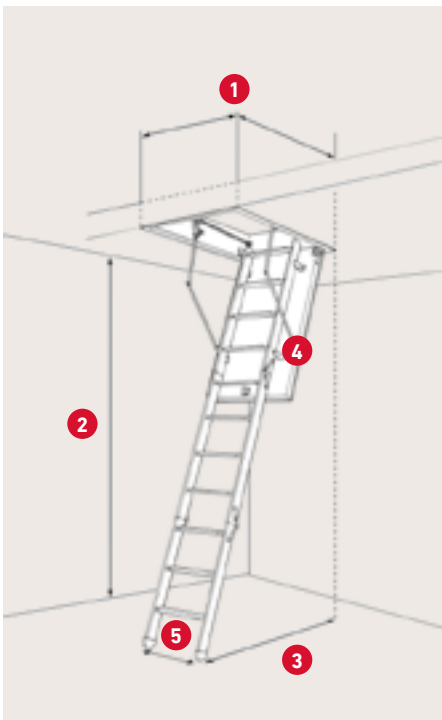

SPECIFIKATIONER

Sandwichkonstruktion
70 mm expanderad
polystyren (EPS)

Steghöjd med arm –
stängd trappa: 48,7 cm

Steghöjd utan arm –
stängd trappa: 37,3 cm

Karm: Gran
Höjd: 14 cm
Tjocklek: 1,8 cm

Vanger: Furu
Bredd: 6,9 cm

3-delt steg med 12 steg i
bok och grå plastfötter

Tjocklek luckblad: 76 mm
Vit HDF 2 × 3 mm
Färg: RAL 9010

Tätningslist mellan
karm och lucka

Betjäningsstång medföljer

| 1 | Varu-nr. | 1040344 | 1040374 | 1040375 |
|---|---------------|-------------|---------------|-----------------|
| | DB-nr. | 1634350 | 1634351 | 1634354 |
| | Karmyttermått | 54 × 113 cm | 67,6 × 113 cm | 67,6 × 117,5 cm |
| | Hålmått | 55 × 115 cm | 70 × 115 cm | 70 × 120 cm |

2

Takhöjd inkl. fötter
vid 70°: 272 - 275 cm

3

Urladdning vid 70°:
115,7 cm från
baksida av ram

4

Fäller ut vid 70°:
149,8 cm från
baksida av ram

5

Steg bredd: 35,8 cm
Steg platt: 5,4 cm
Material: Bok