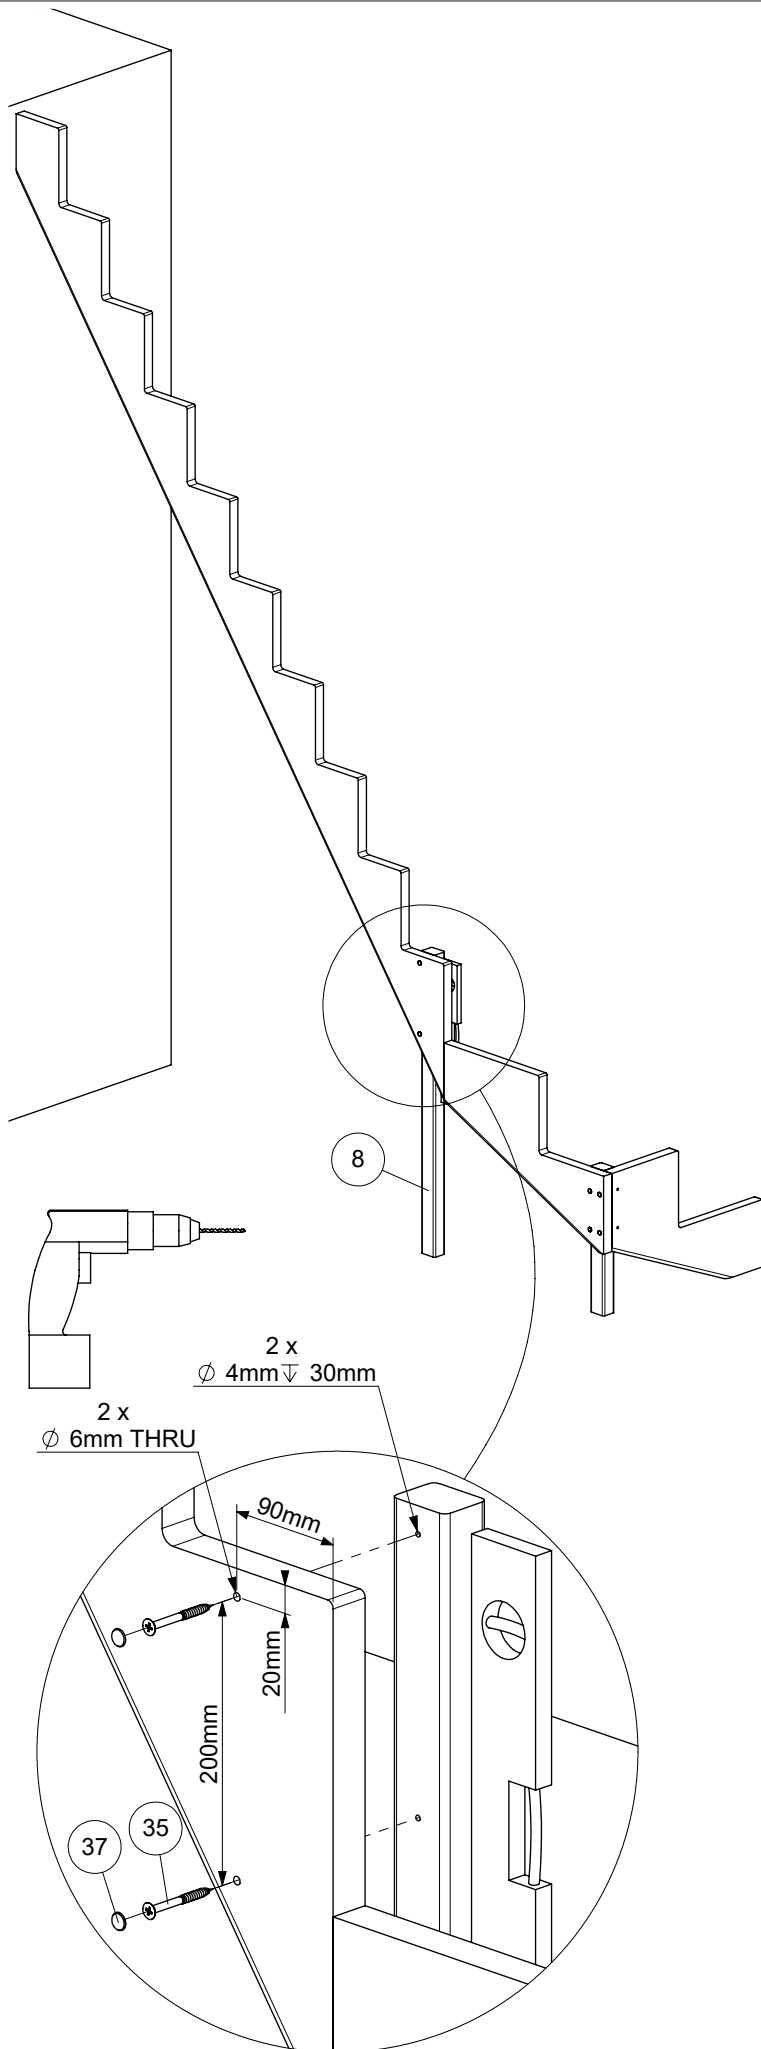

LYON ¼ turn

Installation instruction
Montageanleitung
Instruction de montage

<p>30</p>  <p>x 6 R1-63800</p>	<p>31</p>  <p>x 6 R1-63810 Ø8,4</p>	<p>32</p>  <p>x 6 R1-63818 Ø8,4</p>	<p>33</p>  <p>x 2 R1-63808 M8 x 60</p>	<p>34</p>  <p>x 4 R3-91415 Ø8 x 40</p>	<p>35</p>  <p>x 5 R1-63286 Ø6 x 60</p>
<p>36</p>  <p>x 9 R1-63288 Ø6 x 80</p>	<p>37</p>  <p>x 6 R3-72165 Ø6</p>	<p>38</p>  <p>x 2 R1-63807 M8 x 70</p>	<p>39</p>  <p>x 2 R2-85310 Ø8,4 / Ø24</p>	<p>40</p>  <p>x 4 R3-91060 Ø8 x 60</p>	<p>41</p>  <p>x 8 R3-91360 Ø5 x 25</p>
<p>42</p>  <p>x 4 R3-91290 Ø12 x 60</p>	<p>43</p>  <p>x 46 R3-72110 Ø5 x 50</p>	<p>45</p>  <p>x 1 R1-63813 13mm (M8)</p>			

Y: 220 mm			
N [st / p]	Z [mm]	X [mm]	
		B: 650mm	B: 750mm
11	2420	1863	2013
12	2640	2023	2173
13	2860	2183	2333

2

3

6

7

1122mm

2 x Ø 4mm ∇ 70mm

8

\varnothing 12mm ∇ 70mm 2 x \varnothing 3mm ∇ 20mm

2 x \varnothing 3mm ∇ 20mm

\varnothing 12mm ∇ 70mm

9

10

11

15

 \varnothing 4mm
↓ 40mm

 \varnothing 4mm
↓ 40mm