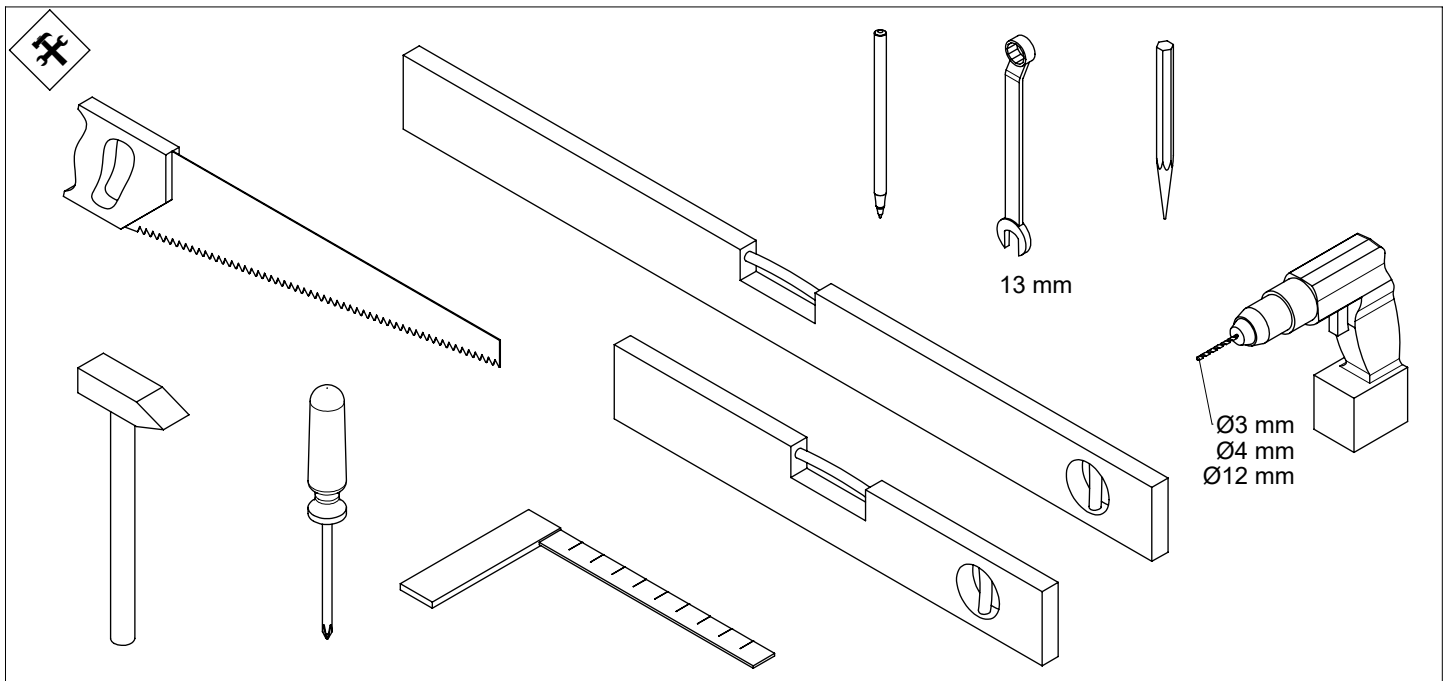

LYON ¼ turn

Installation instruction
Montageanleitung
Instruction de montage

<p>30</p>  <p>x 6 R1-63800</p>	<p>31</p>  <p>x 6 R1-63810 Ø8,4</p>	<p>32</p>  <p>x 6 R1-63818 Ø8,4</p>	<p>33</p>  <p>x 2 R1-63808 M8 x 60</p>	<p>34</p>  <p>x 4 R3-91415 Ø8 x 40</p>	<p>35</p>  <p>x 5 R1-63286 Ø6 x 60</p>
<p>36</p>  <p>x 9 R1-63288 Ø6 x 80</p>	<p>37</p>  <p>x 6 R3-72165 Ø6</p>	<p>38</p>  <p>x 2 R1-63807 M8 x 70</p>	<p>39</p>  <p>x 2 R2-85310 Ø8,4 / Ø24</p>	<p>40</p>  <p>x 4 R3-91060 Ø8 x 60</p>	<p>41</p>  <p>x 8 R3-91360 Ø5 x 25</p>
<p>42</p>  <p>x 4 R3-91290 Ø12 x 60</p>	<p>43</p>  <p>x 46 R3-72110 Ø5 x 50</p>	<p>45</p>  <p>x 1 R1-63813 13mm (M8)</p>			

Y: 220 mm			
N [st / p]	Z [mm]	X [mm]	
		B: 650mm	B: 750mm
11	2420	1863	2013
12	2640	2023	2173
13	2860	2183	2333

2

3

6

7

1122mm

2 x Ø 4mm ∇ 70mm

8

\varnothing 12mm ∇ 70mm 2 x \varnothing 3mm ∇ 20mm

2 x \varnothing 3mm ∇ 20mm

\varnothing 12mm ∇ 70mm

9

10

11

15

 \varnothing 4mm
↓ 40mm

 \varnothing 4mm
↓ 40mm