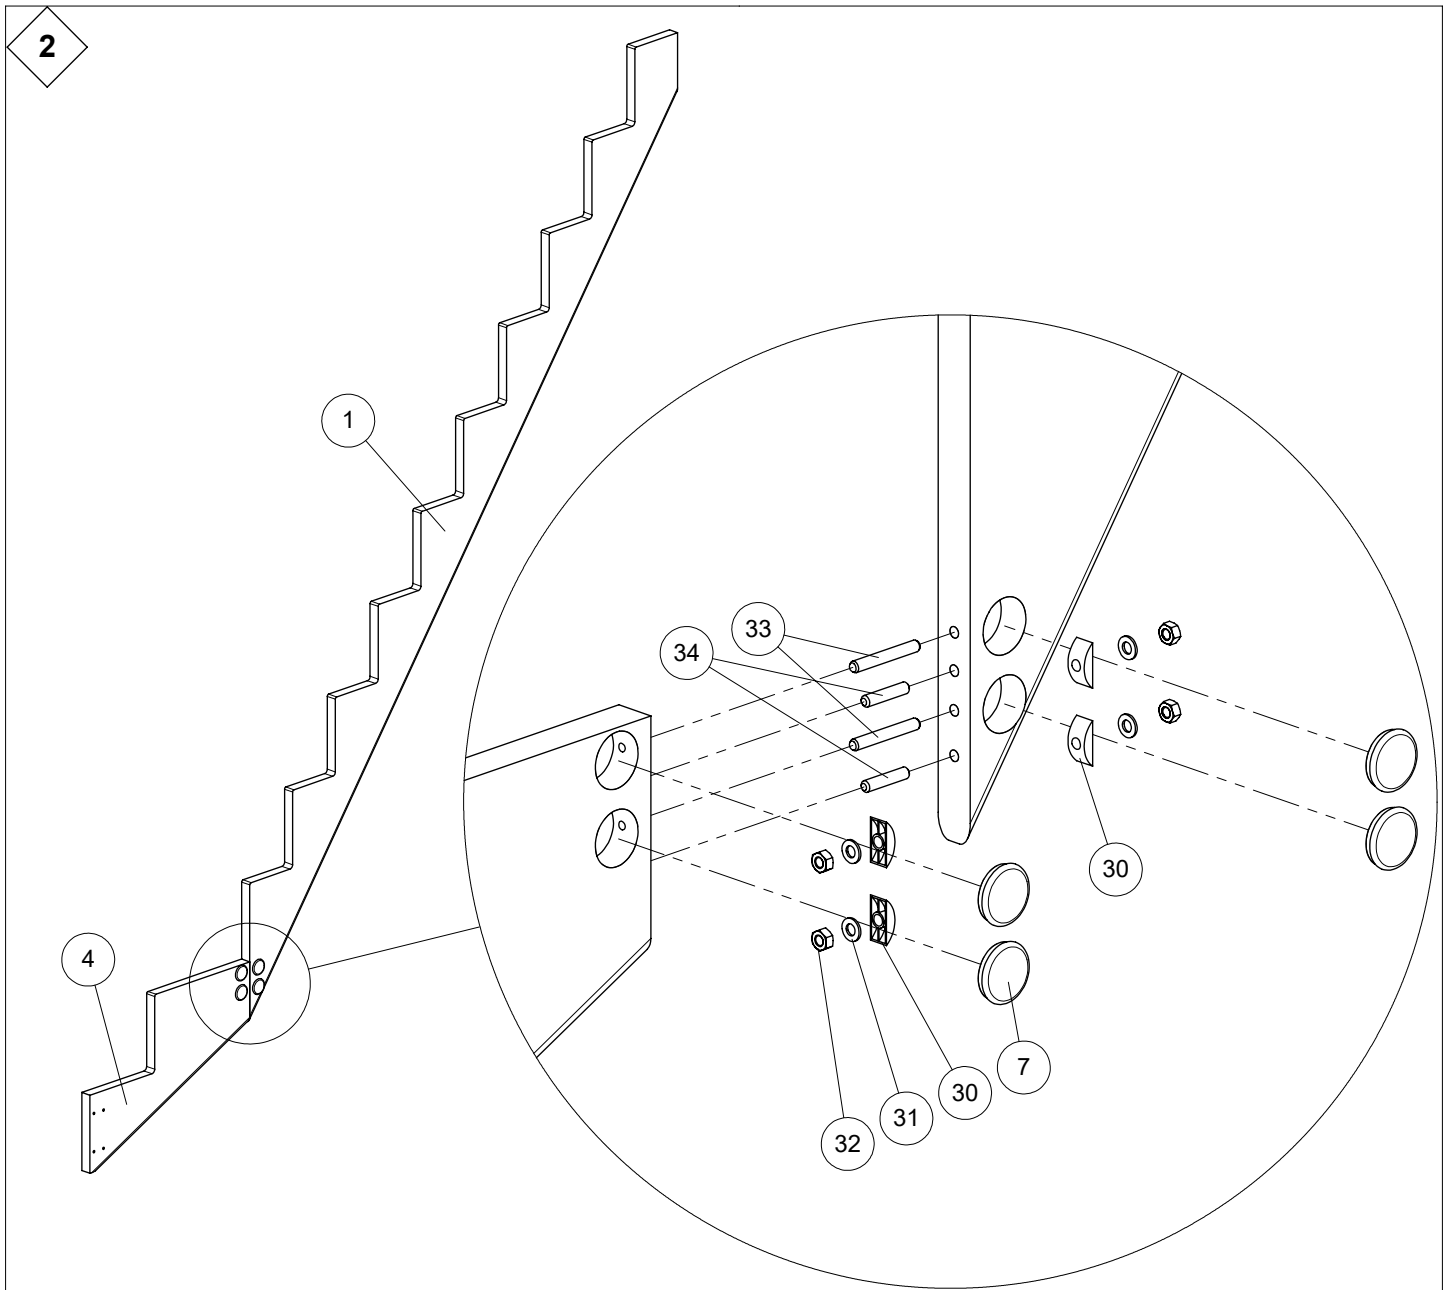

LYON ¼ turn

Installation instruction
Montageanleitung
Instruction de montage

<p>30</p>  <p>x 6 R1-63800</p>	<p>31</p>  <p>x 6 R1-63810 Ø8,4</p>	<p>32</p>  <p>x 6 R1-63818 Ø8,4</p>	<p>33</p>  <p>x 2 R1-63808 M8 x 60</p>	<p>34</p>  <p>x 4 R3-91415 Ø8 x 40</p>	<p>35</p>  <p>x 5 R1-63286 Ø6 x 60</p>
<p>36</p>  <p>x 9 R1-63288 Ø6 x 80</p>	<p>37</p>  <p>x 6 R3-72165 Ø6</p>	<p>38</p>  <p>x 2 R1-63807 M8 x 70</p>	<p>39</p>  <p>x 2 R2-85310 Ø8,4 / Ø24</p>	<p>40</p>  <p>x 4 R3-91060 Ø8 x 60</p>	<p>41</p>  <p>x 8 R3-91360 Ø5 x 25</p>
<p>42</p>  <p>x 4 R3-91290 Ø12 x 60</p>	<p>43</p>  <p>x 46 R3-72110 Ø5 x 50</p>	<p>45</p>  <p>x 1 R1-63813 13mm (M8)</p>			

Y: 220 mm			
N [st / p]	Z [mm]	X [mm]	
		B: 650mm	B: 750mm
11	2420	1863	2013
12	2640	2023	2173
13	2860	2183	2333

2

3

6

7

1122mm

2 x Ø 4mm ∇ 70mm

8

\varnothing 12mm ∇ 70mm 2 x \varnothing 3mm ∇ 20mm

2 x \varnothing 3mm ∇ 20mm

\varnothing 12mm ∇ 70mm

9

10

11

15

 \varnothing 4mm
↓ 40mm

 \varnothing 4mm
↓ 40mm