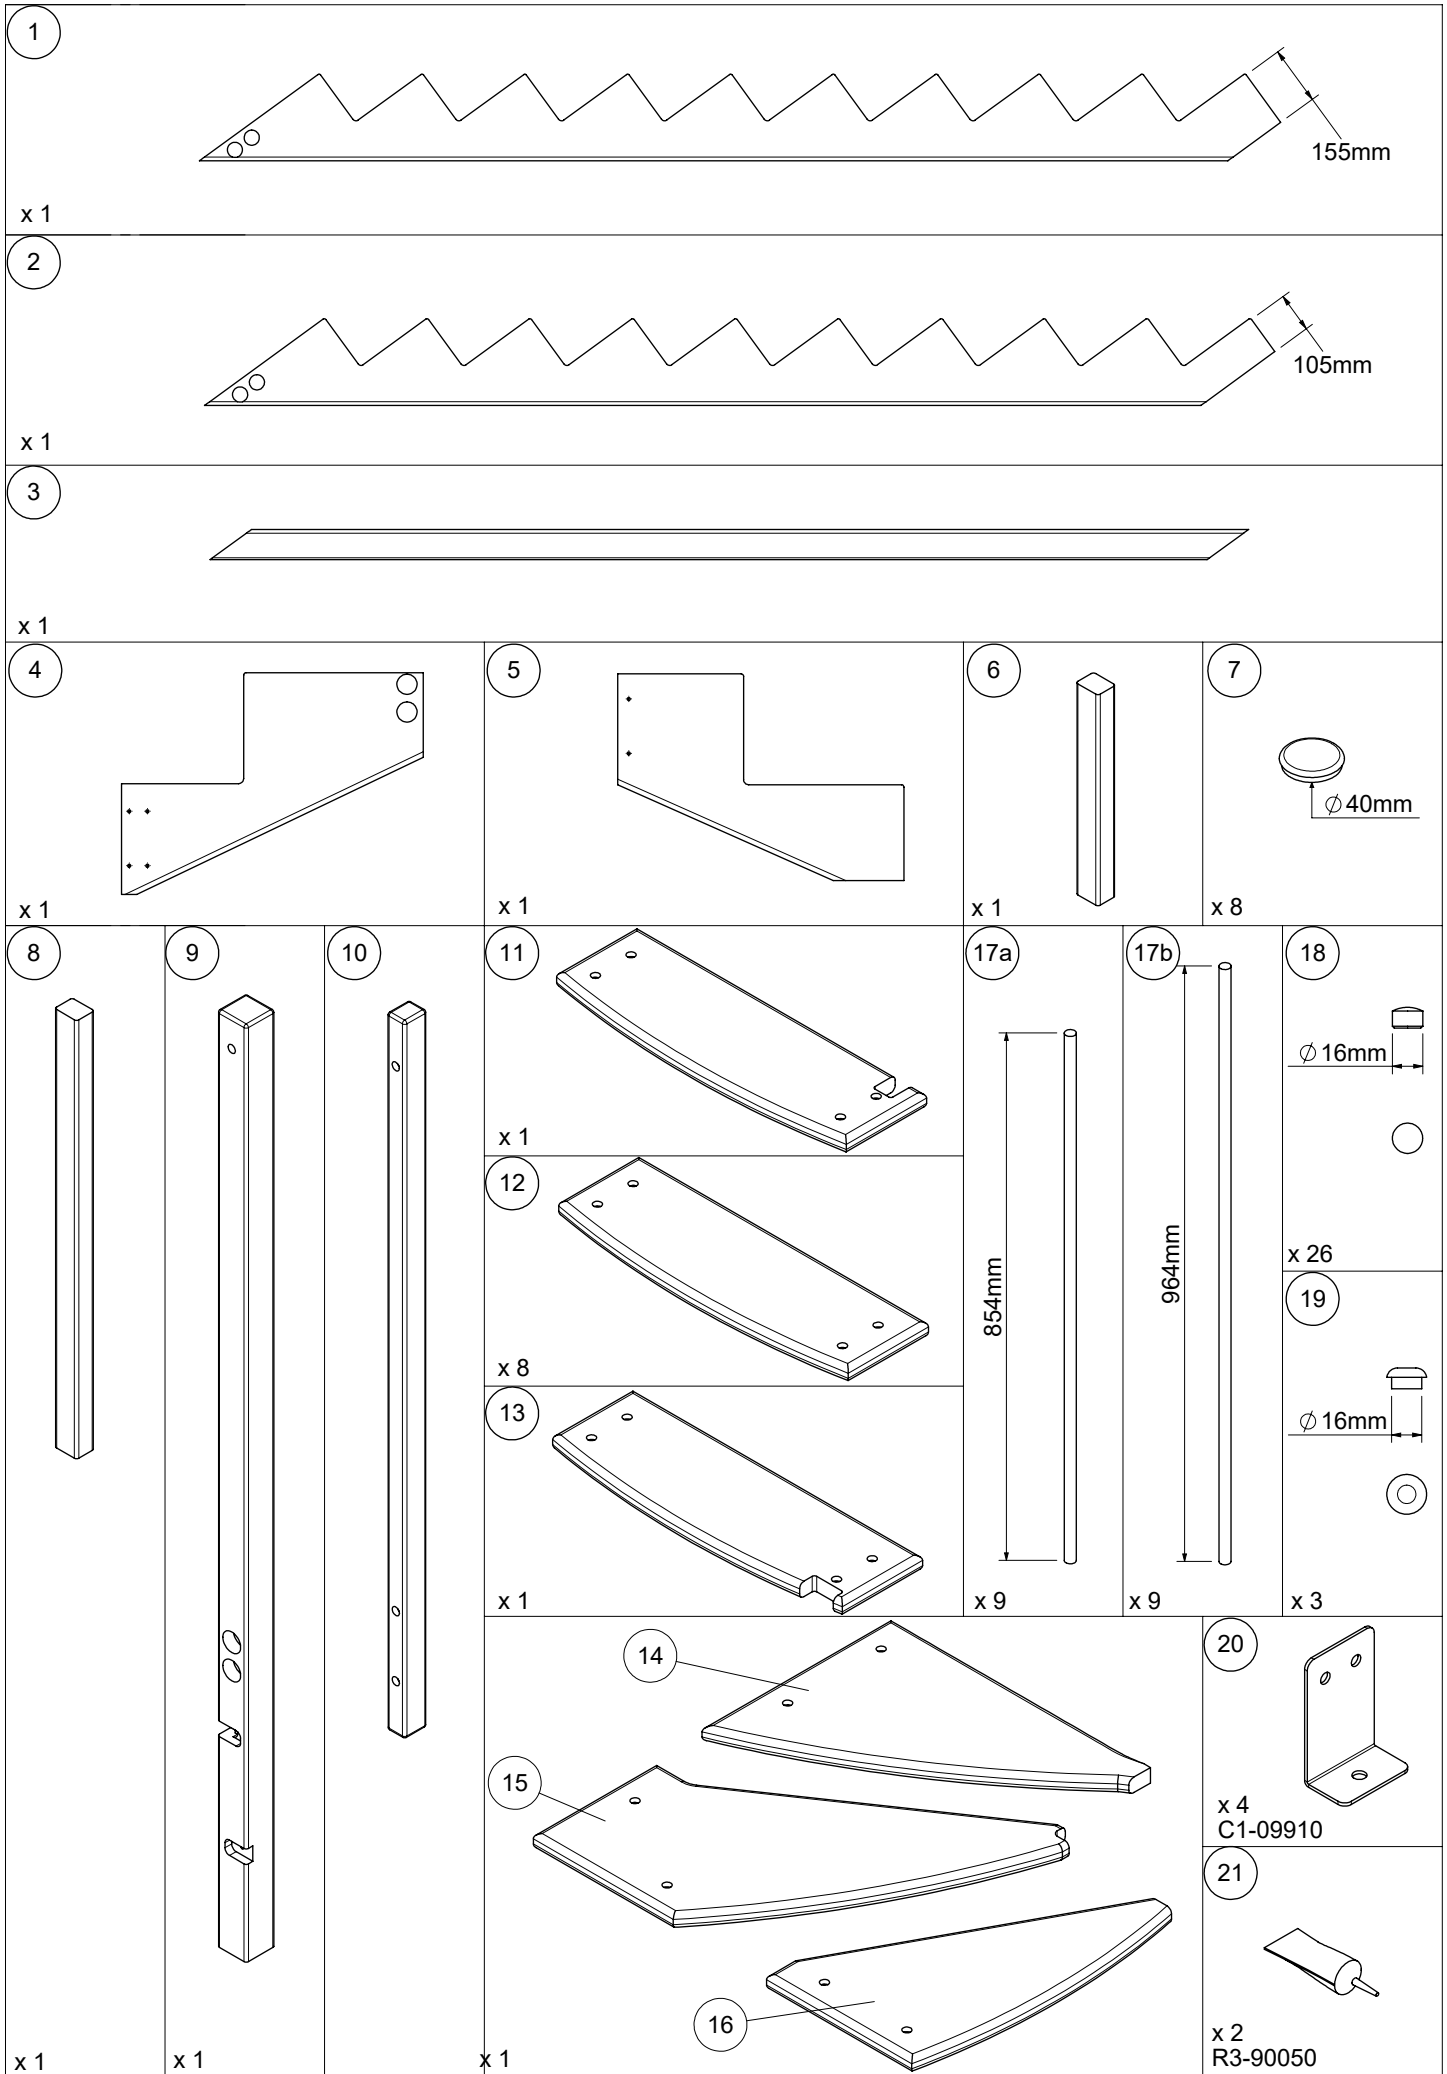

LYON ¼ turn

Installation instruction
Montageanleitung
Instruction de montage

<p>30</p>  <p>x 6 R1-63800</p>	<p>31</p>  <p>x 6 R1-63810 Ø8,4</p>	<p>32</p>  <p>x 6 R1-63818 Ø8,4</p>	<p>33</p>  <p>x 2 R1-63808 M8 x 60</p>	<p>34</p>  <p>x 4 R3-91415 Ø8 x 40</p>	<p>35</p>  <p>x 5 R1-63286 Ø6 x 60</p>
<p>36</p>  <p>x 9 R1-63288 Ø6 x 80</p>	<p>37</p>  <p>x 6 R3-72165 Ø6</p>	<p>38</p>  <p>x 2 R1-63807 M8 x 70</p>	<p>39</p>  <p>x 2 R2-85310 Ø8,4 / Ø24</p>	<p>40</p>  <p>x 4 R3-91060 Ø8 x 60</p>	<p>41</p>  <p>x 8 R3-91360 Ø5 x 25</p>
<p>42</p>  <p>x 4 R3-91290 Ø12 x 60</p>	<p>43</p>  <p>x 46 R3-72110 Ø5 x 50</p>	<p>45</p>  <p>x 1 R1-63813 13mm (M8)</p>			

Y: 220 mm			
N [st / p]	Z [mm]	X [mm]	
		B: 650mm	B: 750mm
11	2420	1863	2013
12	2640	2023	2173
13	2860	2183	2333

2

3

6

7

1122mm

2 x Ø 4mm ∇ 70mm

8

\varnothing 12mm ∇ 70mm 2 x \varnothing 3mm ∇ 20mm

2 x \varnothing 3mm ∇ 20mm

\varnothing 12mm ∇ 70mm

9

10

11

15

 \varnothing 4mm
↓ 40mm

 \varnothing 4mm
↓ 40mm