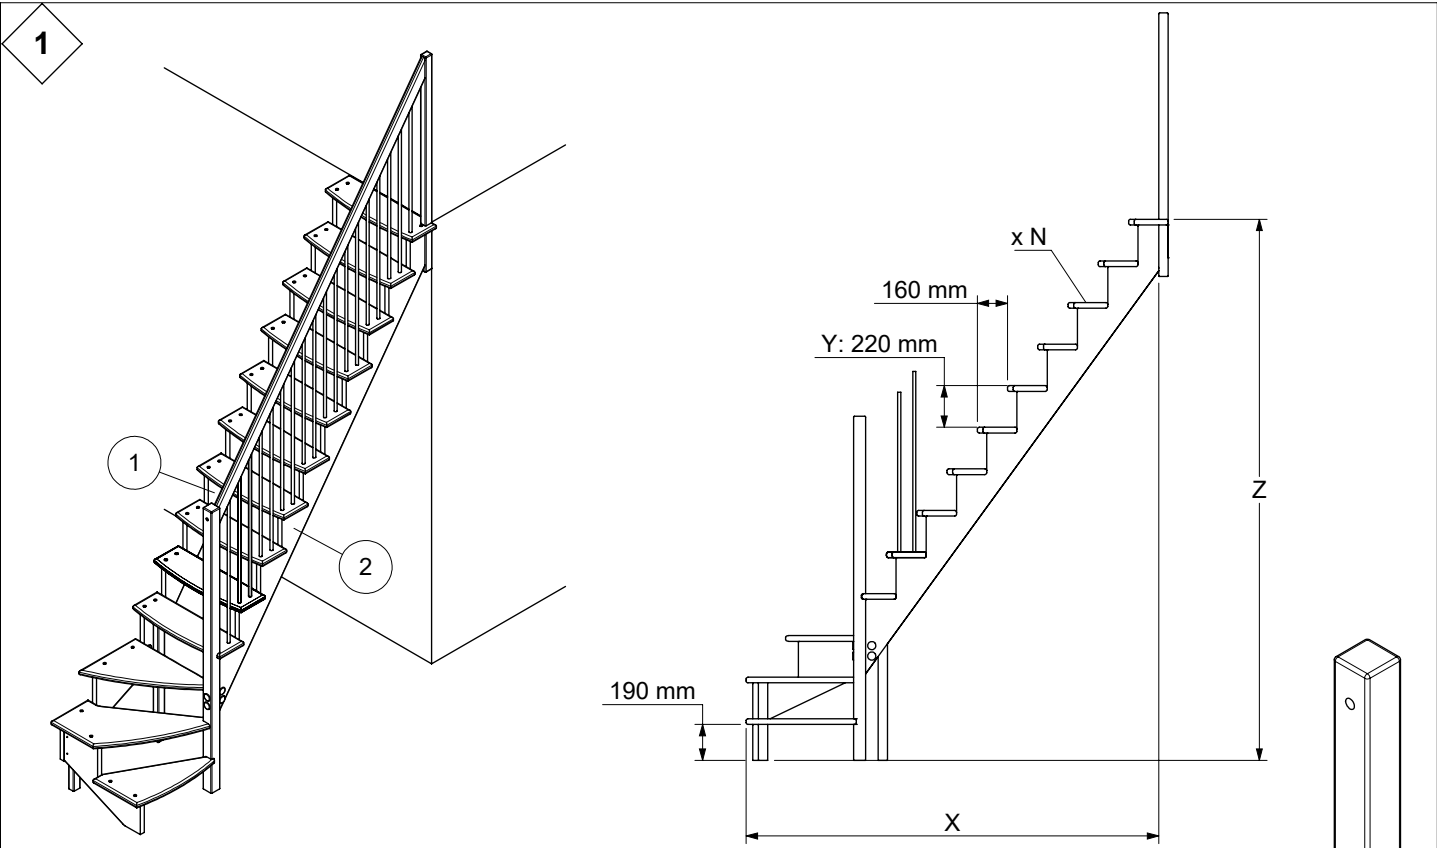

LYON ¼ turn

Installation instruction
Montageanleitung
Instruction de montage

<p>30</p>  <p>x 6 R1-63800</p>	<p>31</p>  <p>x 6 R1-63810 Ø8,4</p>	<p>32</p>  <p>x 6 R1-63818 Ø8,4</p>	<p>33</p>  <p>x 2 R1-63808 M8 x 60</p>	<p>34</p>  <p>x 4 R3-91415 Ø8 x 40</p>	<p>35</p>  <p>x 5 R1-63286 Ø6 x 60</p>
<p>36</p>  <p>x 9 R1-63288 Ø6 x 80</p>	<p>37</p>  <p>x 6 R3-72165 Ø6</p>	<p>38</p>  <p>x 2 R1-63807 M8 x 70</p>	<p>39</p>  <p>x 2 R2-85310 Ø8,4 / Ø24</p>	<p>40</p>  <p>x 4 R3-91060 Ø8 x 60</p>	<p>41</p>  <p>x 8 R3-91360 Ø5 x 25</p>
<p>42</p>  <p>x 4 R3-91290 Ø12 x 60</p>	<p>43</p>  <p>x 46 R3-72110 Ø5 x 50</p>	<p>45</p>  <p>x 1 R1-63813 13mm (M8)</p>			

Y: 220 mm			
N [st / p]	Z [mm]	X [mm]	
		B: 650mm	B: 750mm
11	2420	1863	2013
12	2640	2023	2173
13	2860	2183	2333

2

3

6

7

1122mm

2 x Ø 4mm ∇ 70mm

8

\varnothing 12mm ∇ 70mm 2 x \varnothing 3mm ∇ 20mm

2 x \varnothing 3mm ∇ 20mm

\varnothing 12mm ∇ 70mm

9

10

11

15

 \varnothing 4mm
↓ 40mm

 \varnothing 4mm
↓ 40mm