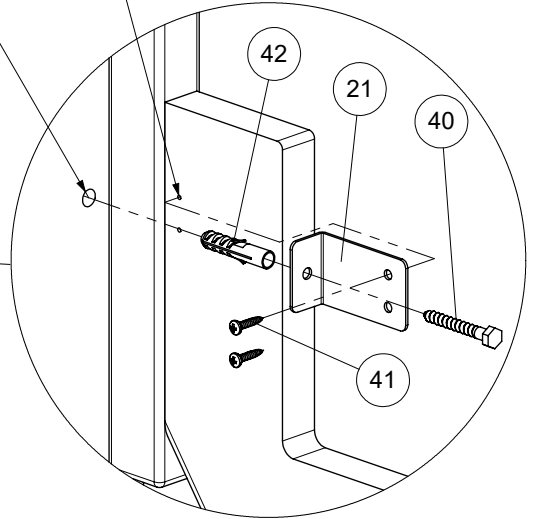

LYON ¼ turn

Installation instruction
Montageanleitung
Instruction de montage

<p>30</p>  <p>x 6 R1-63800</p>	<p>31</p>  <p>x 6 R1-63810 Ø8,4</p>	<p>32</p>  <p>x 6 R1-63818 Ø8,4</p>	<p>33</p>  <p>x 2 R1-63808 M8 x 60</p>	<p>34</p>  <p>x 4 R3-91415 Ø8 x 40</p>	<p>35</p>  <p>x 5 R1-63286 Ø6 x 60</p>
<p>36</p>  <p>x 9 R1-63288 Ø6 x 80</p>	<p>37</p>  <p>x 6 R3-72165 Ø6</p>	<p>38</p>  <p>x 2 R1-63807 M8 x 70</p>	<p>39</p>  <p>x 2 R2-85310 Ø8,4 / Ø24</p>	<p>40</p>  <p>x 4 R3-91060 Ø8 x 60</p>	<p>41</p>  <p>x 8 R3-91360 Ø5 x 25</p>
<p>42</p>  <p>x 4 R3-91290 Ø12 x 60</p>	<p>43</p>  <p>x 46 R3-72110 Ø5 x 50</p>	<p>45</p>  <p>x 1 R1-63813 13mm (M8)</p>			

Y: 220 mm			
N [st / p]	Z [mm]	X [mm]	
		B: 650mm	B: 750mm
11	2420	1863	2013
12	2640	2023	2173
13	2860	2183	2333

2

3

6

7

1122mm

2 x Ø 4mm ∇ 70mm

8

\varnothing 12mm ∇ 70mm 2 x \varnothing 3mm ∇ 20mm

2 x \varnothing 3mm ∇ 20mm

\varnothing 12mm ∇ 70mm

9

10

11

15

 \varnothing 4mm
↓ 40mm

 \varnothing 4mm
↓ 40mm