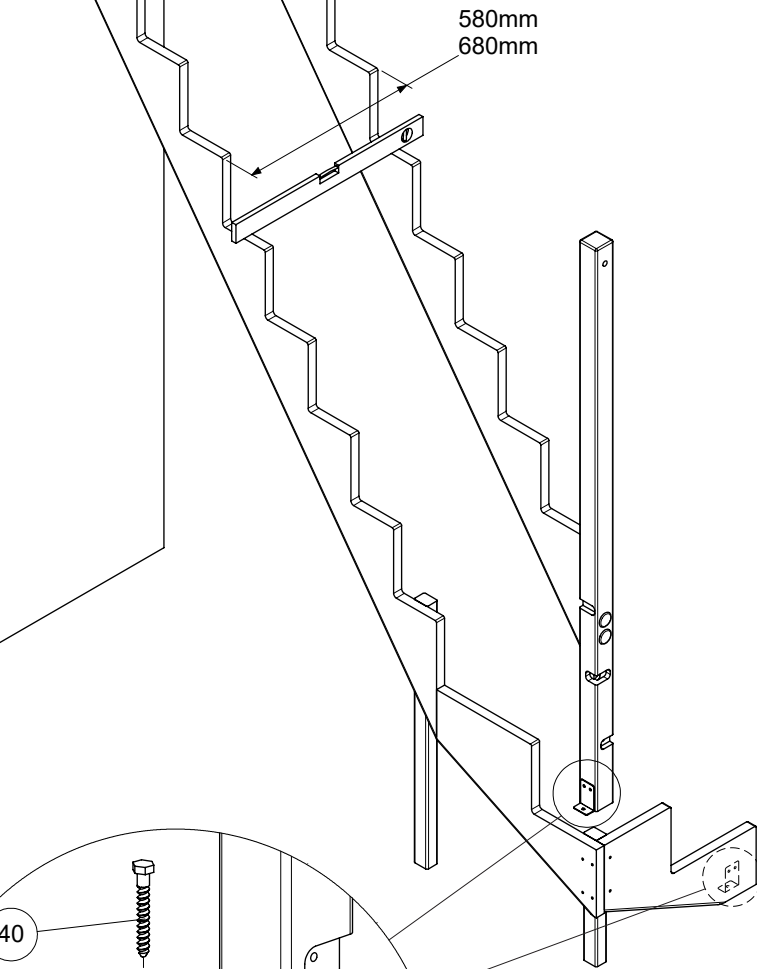

LYON ¼ turn

Installation instruction
Montageanleitung
Instruction de montage

<p>30</p>  <p>x 6 R1-63800</p>	<p>31</p>  <p>x 6 R1-63810 Ø8,4</p>	<p>32</p>  <p>x 6 R1-63818 Ø8,4</p>	<p>33</p>  <p>x 2 R1-63808 M8 x 60</p>	<p>34</p>  <p>x 4 R3-91415 Ø8 x 40</p>	<p>35</p>  <p>x 5 R1-63286 Ø6 x 60</p>
<p>36</p>  <p>x 9 R1-63288 Ø6 x 80</p>	<p>37</p>  <p>x 6 R3-72165 Ø6</p>	<p>38</p>  <p>x 2 R1-63807 M8 x 70</p>	<p>39</p>  <p>x 2 R2-85310 Ø8,4 / Ø24</p>	<p>40</p>  <p>x 4 R3-91060 Ø8 x 60</p>	<p>41</p>  <p>x 8 R3-91360 Ø5 x 25</p>
<p>42</p>  <p>x 4 R3-91290 Ø12 x 60</p>	<p>43</p>  <p>x 46 R3-72110 Ø5 x 50</p>	<p>45</p>  <p>x 1 R1-63813 13mm (M8)</p>			

Y: 220 mm			
N [st / p]	Z [mm]	X [mm]	
		B: 650mm	B: 750mm
11	2420	1863	2013
12	2640	2023	2173
13	2860	2183	2333

2

3

6

7

1122mm

2 x Ø 4mm ∇ 70mm

8

\varnothing 12mm ∇ 70mm 2 x \varnothing 3mm ∇ 20mm

2 x \varnothing 3mm ∇ 20mm

\varnothing 12mm ∇ 70mm

9

10

11

15

 \varnothing 4mm
↓ 40mm

 \varnothing 4mm
↓ 40mm