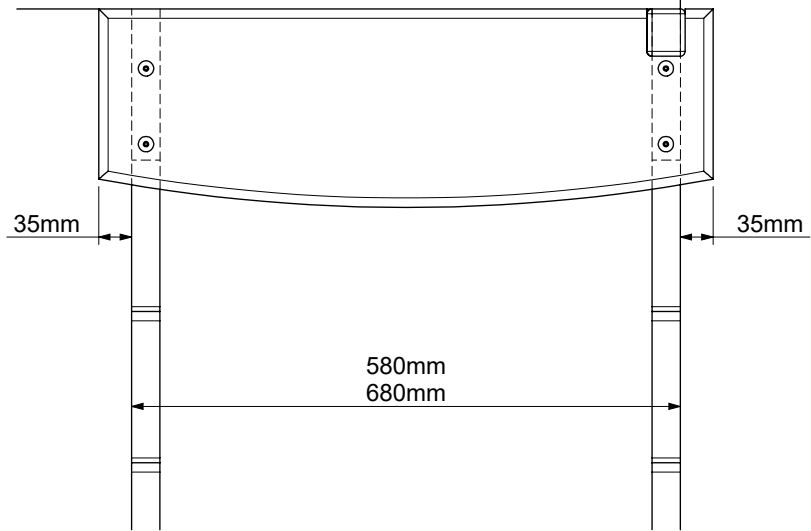

LYON ¼ turn

Installation instruction
Montageanleitung
Instruction de montage

<p>30</p>  <p>x 6 R1-63800</p>	<p>31</p>  <p>x 6 R1-63810 Ø8,4</p>	<p>32</p>  <p>x 6 R1-63818 Ø8,4</p>	<p>33</p>  <p>x 2 R1-63808 M8 x 60</p>	<p>34</p>  <p>x 4 R3-91415 Ø8 x 40</p>	<p>35</p>  <p>x 5 R1-63286 Ø6 x 60</p>
<p>36</p>  <p>x 9 R1-63288 Ø6 x 80</p>	<p>37</p>  <p>x 6 R3-72165 Ø6</p>	<p>38</p>  <p>x 2 R1-63807 M8 x 70</p>	<p>39</p>  <p>x 2 R2-85310 Ø8,4 / Ø24</p>	<p>40</p>  <p>x 4 R3-91060 Ø8 x 60</p>	<p>41</p>  <p>x 8 R3-91360 Ø5 x 25</p>
<p>42</p>  <p>x 4 R3-91290 Ø12 x 60</p>	<p>43</p>  <p>x 46 R3-72110 Ø5 x 50</p>	<p>45</p>  <p>x 1 R1-63813 13mm (M8)</p>			

Y: 220 mm			
N [st / p]	Z [mm]	X [mm]	
		B: 650mm	B: 750mm
11	2420	1863	2013
12	2640	2023	2173
13	2860	2183	2333

2

3

6

7

1122mm

2 x Ø 4mm ∇ 70mm

8

\varnothing 12mm ∇ 70mm 2 x \varnothing 3mm ∇ 20mm

2 x \varnothing 3mm ∇ 20mm

\varnothing 12mm ∇ 70mm

9

10

11

15

 \varnothing 4mm
↓ 40mm

 \varnothing 4mm
↓ 40mm