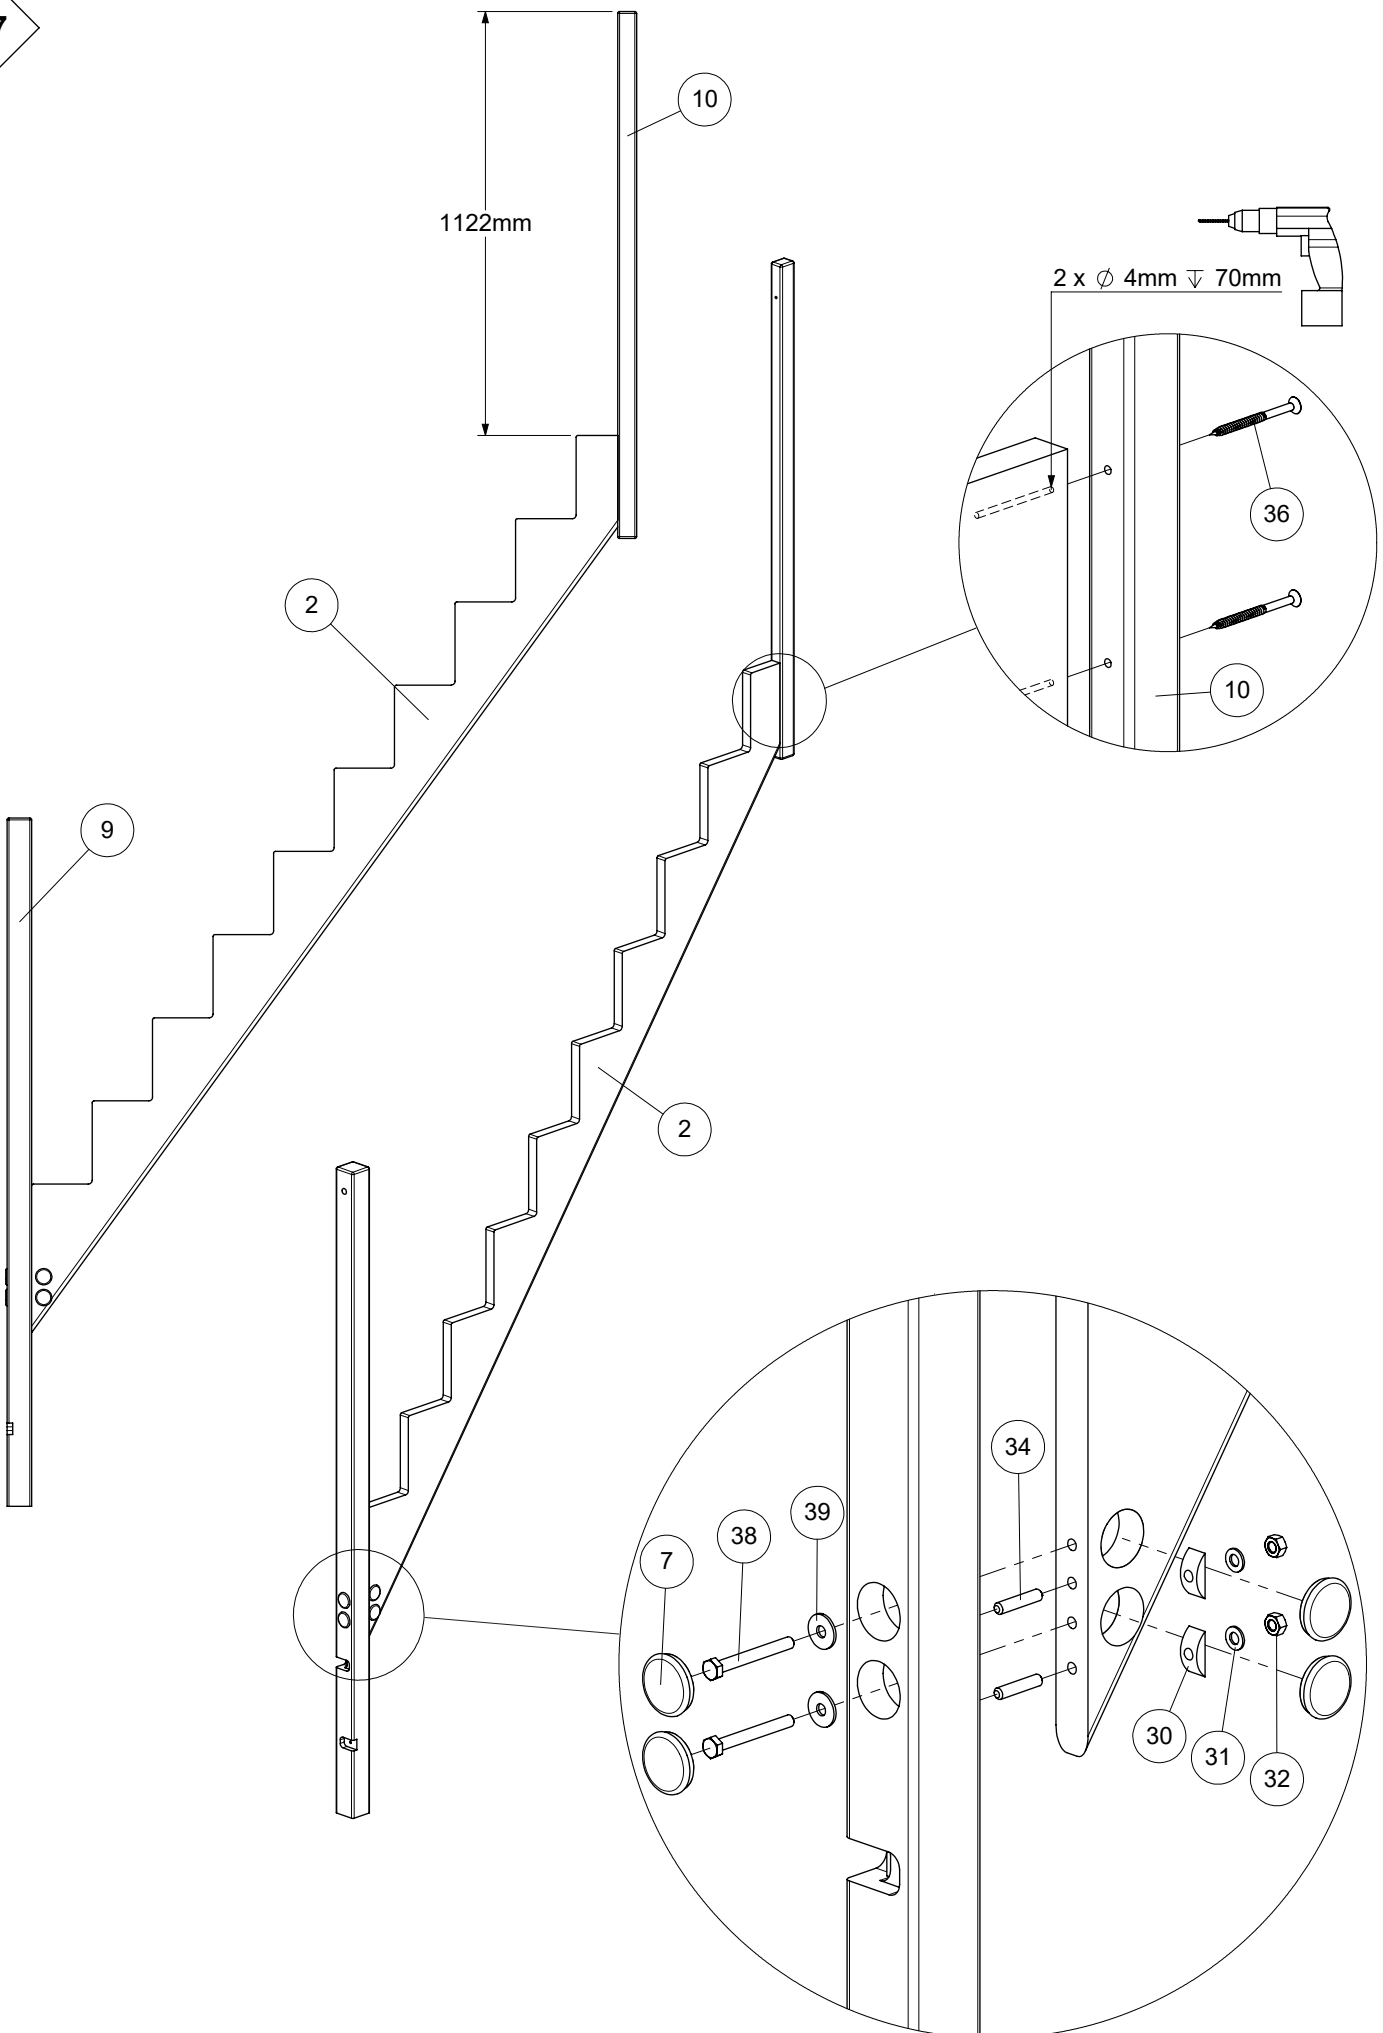

LYON ¼ turn

Installation instruction
Montageanleitung
Instruction de montage

<p>30</p>  <p>x 6 R1-63800</p>	<p>31</p>  <p>x 6 R1-63810 Ø8,4</p>	<p>32</p>  <p>x 6 R1-63818 Ø8,4</p>	<p>33</p>  <p>x 2 R1-63808 M8 x 60</p>	<p>34</p>  <p>x 4 R3-91415 Ø8 x 40</p>	<p>35</p>  <p>x 5 R1-63286 Ø6 x 60</p>
<p>36</p>  <p>x 9 R1-63288 Ø6 x 80</p>	<p>37</p>  <p>x 6 R3-72165 Ø6</p>	<p>38</p>  <p>x 2 R1-63807 M8 x 70</p>	<p>39</p>  <p>x 2 R2-85310 Ø8,4 / Ø24</p>	<p>40</p>  <p>x 4 R3-91060 Ø8 x 60</p>	<p>41</p>  <p>x 8 R3-91360 Ø5 x 25</p>
<p>42</p>  <p>x 4 R3-91290 Ø12 x 60</p>	<p>43</p>  <p>x 46 R3-72110 Ø5 x 50</p>	<p>45</p>  <p>x 1 R1-63813 13mm (M8)</p>			

Y: 220 mm			
N [st / p]	Z [mm]	X [mm]	
		B: 650mm	B: 750mm
11	2420	1863	2013
12	2640	2023	2173
13	2860	2183	2333

2

3

6

7

1122mm

2 x Ø 4mm ∇ 70mm

8

\varnothing 12mm ∇ 70mm 2 x \varnothing 3mm ∇ 20mm

2 x \varnothing 3mm ∇ 20mm

\varnothing 12mm ∇ 70mm

9

10

11

15

 \varnothing 4mm
↓ 40mm

 \varnothing 4mm
↓ 40mm