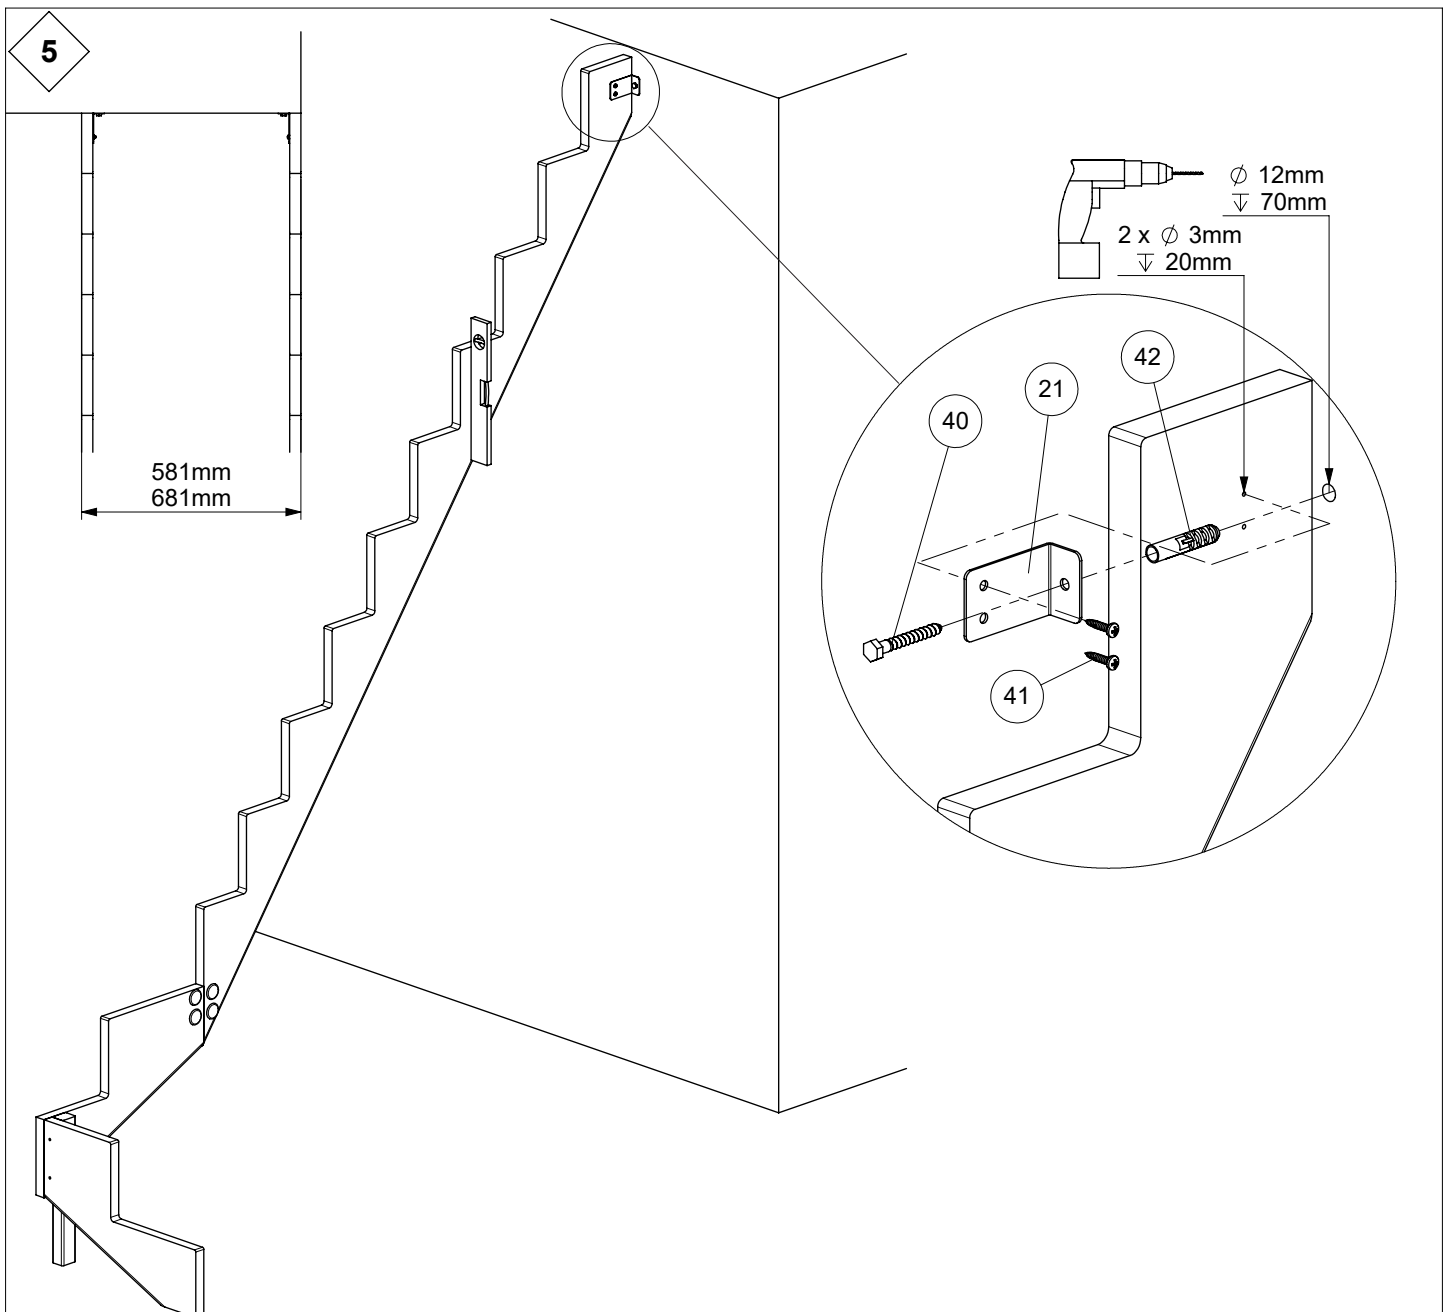

LYON ¼ turn

Installation instruction
Montageanleitung
Instruction de montage

<p>30</p>  <p>x 6 R1-63800</p>	<p>31</p>  <p>x 6 R1-63810 Ø8,4</p>	<p>32</p>  <p>x 6 R1-63818 Ø8,4</p>	<p>33</p>  <p>x 2 R1-63808 M8 x 60</p>	<p>34</p>  <p>x 4 R3-91415 Ø8 x 40</p>	<p>35</p>  <p>x 5 R1-63286 Ø6 x 60</p>
<p>36</p>  <p>x 9 R1-63288 Ø6 x 80</p>	<p>37</p>  <p>x 6 R3-72165 Ø6</p>	<p>38</p>  <p>x 2 R1-63807 M8 x 70</p>	<p>39</p>  <p>x 2 R2-85310 Ø8,4 / Ø24</p>	<p>40</p>  <p>x 4 R3-91060 Ø8 x 60</p>	<p>41</p>  <p>x 8 R3-91360 Ø5 x 25</p>
<p>42</p>  <p>x 4 R3-91290 Ø12 x 60</p>	<p>43</p>  <p>x 46 R3-72110 Ø5 x 50</p>	<p>45</p>  <p>x 1 R1-63813 13mm (M8)</p>			

Y: 220 mm			
N [st / p]	Z [mm]	X [mm]	
		B: 650mm	B: 750mm
11	2420	1863	2013
12	2640	2023	2173
13	2860	2183	2333

2

3

6

7

1122mm

2 x Ø 4mm ∇ 70mm

8

\varnothing 12mm ∇ 70mm 2 x \varnothing 3mm ∇ 20mm

2 x \varnothing 3mm ∇ 20mm

\varnothing 12mm ∇ 70mm

9

10

11

15

 \varnothing 4mm
↓ 40mm

 \varnothing 4mm
↓ 40mm