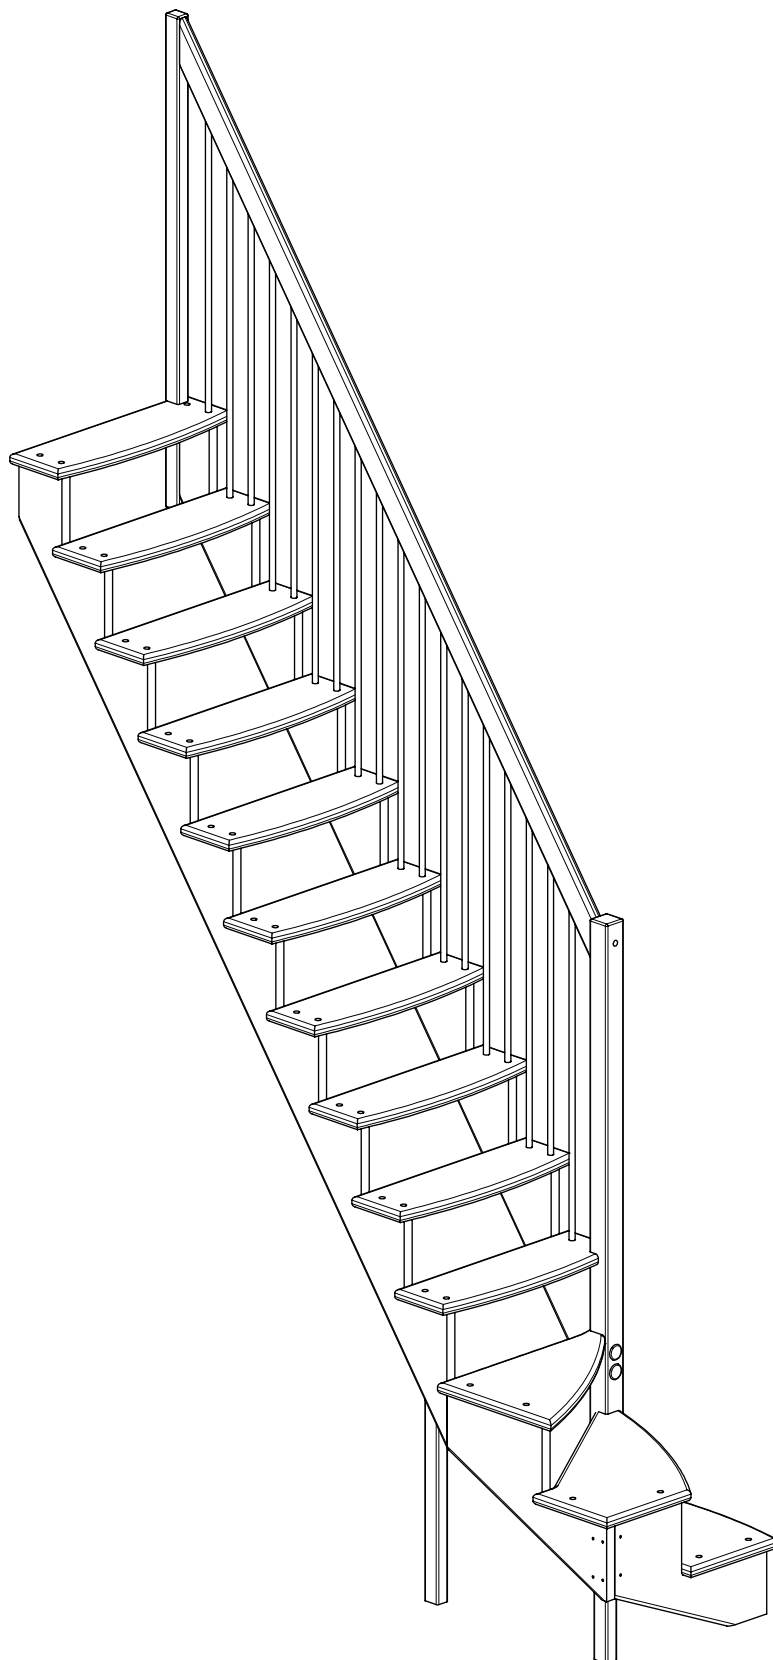

LYON ¼ turn

Installation instruction
Montageanleitung
Instruction de montage

<p>30</p>  <p>x 6 R1-63800</p>	<p>31</p>  <p>x 6 R1-63810 Ø8,4</p>	<p>32</p>  <p>x 6 R1-63818 Ø8,4</p>	<p>33</p>  <p>x 2 R1-63808 M8 x 60</p>	<p>34</p>  <p>x 4 R3-91415 Ø8 x 40</p>	<p>35</p>  <p>x 5 R1-63286 Ø6 x 60</p>
<p>36</p>  <p>x 9 R1-63288 Ø6 x 80</p>	<p>37</p>  <p>x 6 R3-72165 Ø6</p>	<p>38</p>  <p>x 2 R1-63807 M8 x 70</p>	<p>39</p>  <p>x 2 R2-85310 Ø8,4 / Ø24</p>	<p>40</p>  <p>x 4 R3-91060 Ø8 x 60</p>	<p>41</p>  <p>x 8 R3-91360 Ø5 x 25</p>
<p>42</p>  <p>x 4 R3-91290 Ø12 x 60</p>	<p>43</p>  <p>x 46 R3-72110 Ø5 x 50</p>	<p>45</p>  <p>x 1 R1-63813 13mm (M8)</p>			

Y: 220 mm			
N [st / p]	Z [mm]	X [mm]	
		B: 650mm	B: 750mm
11	2420	1863	2013
12	2640	2023	2173
13	2860	2183	2333

2

3

6

7

1122mm

2 x Ø 4mm ∇ 70mm

8

\varnothing 12mm ∇ 70mm 2 x \varnothing 3mm ∇ 20mm

2 x \varnothing 3mm ∇ 20mm

\varnothing 12mm ∇ 70mm

9

10

11

15

 \varnothing 4mm
↓ 40mm

 \varnothing 4mm
↓ 40mm