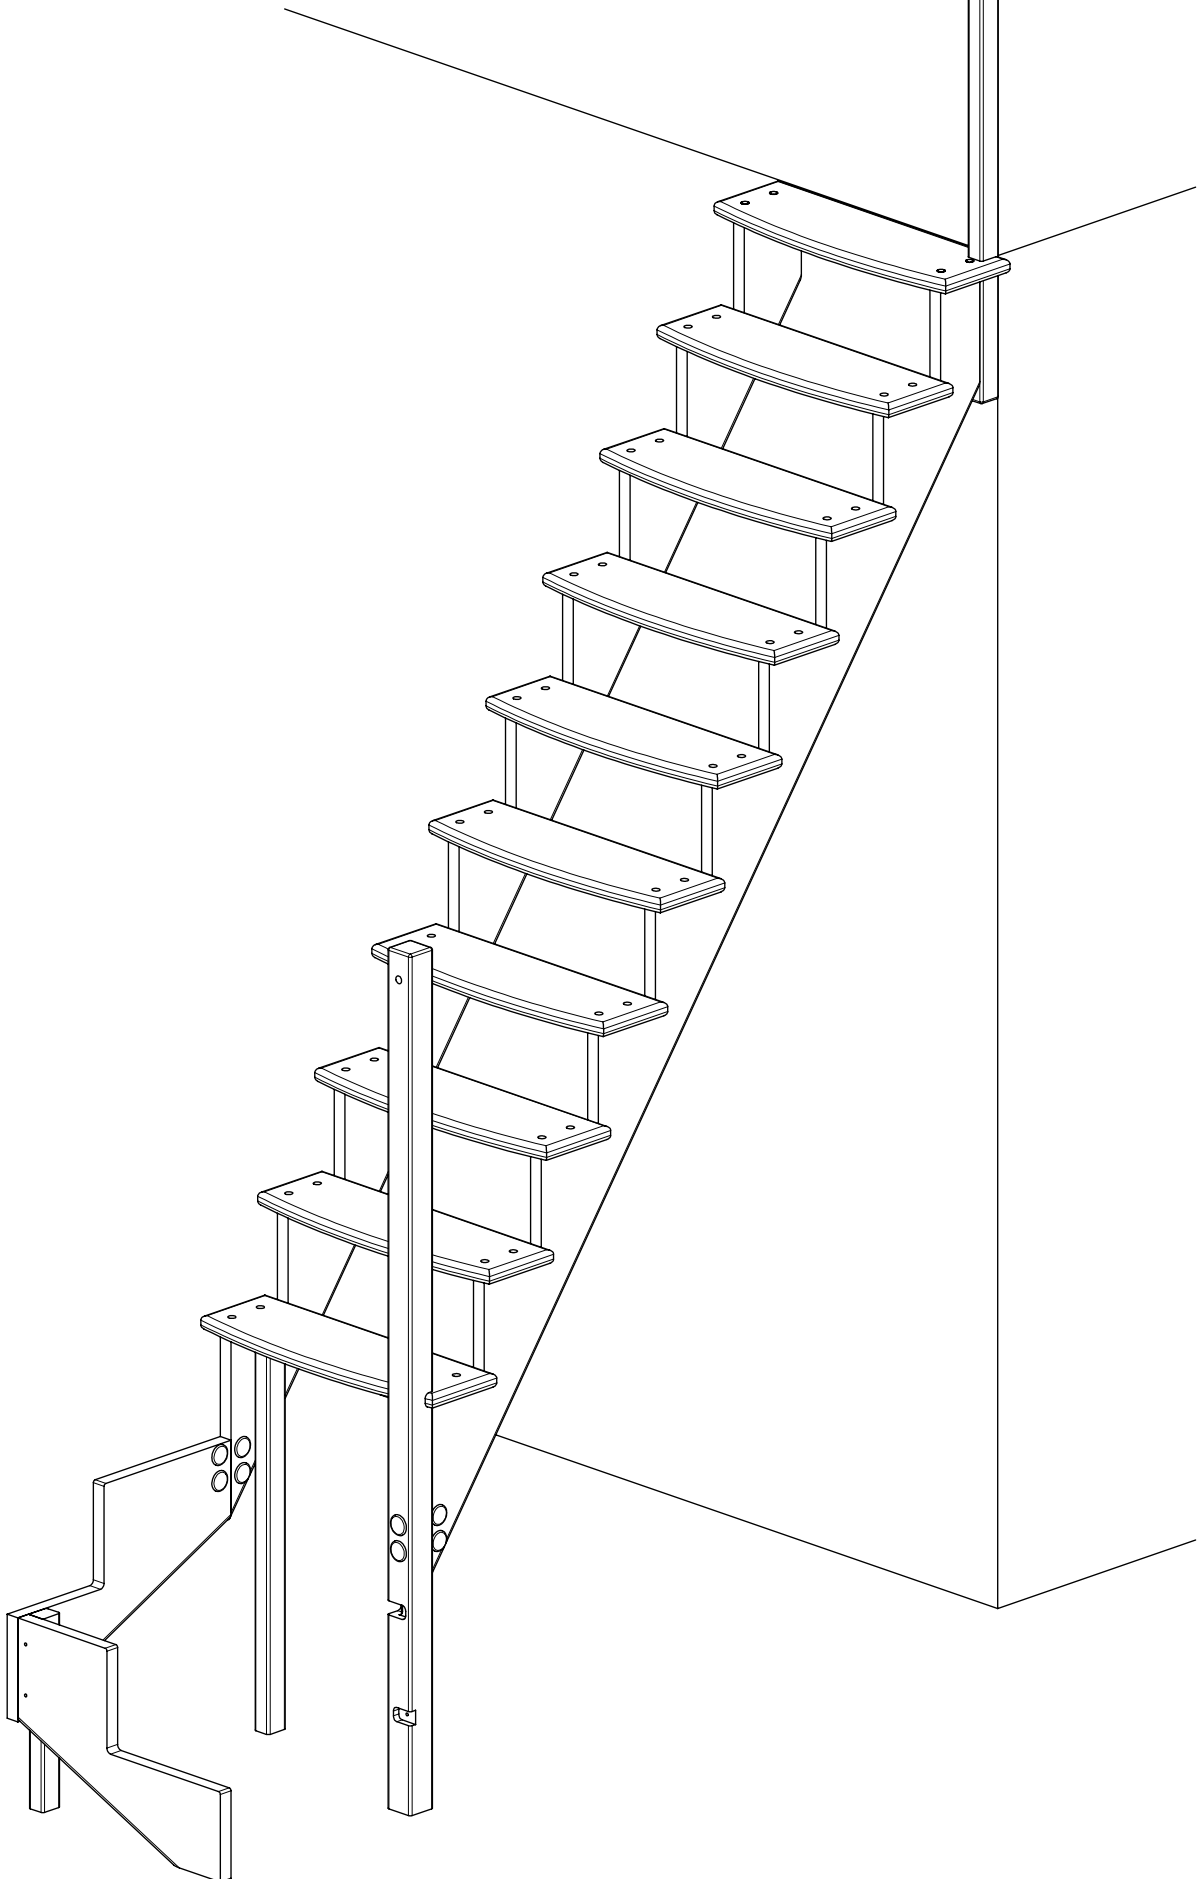

LYON ¼ turn

Installation instruction
Montageanleitung
Instruction de montage

<p>30</p>  <p>x 6 R1-63800</p>	<p>31</p>  <p>x 6 R1-63810 Ø8,4</p>	<p>32</p>  <p>x 6 R1-63818 Ø8,4</p>	<p>33</p>  <p>x 2 R1-63808 M8 x 60</p>	<p>34</p>  <p>x 4 R3-91415 Ø8 x 40</p>	<p>35</p>  <p>x 5 R1-63286 Ø6 x 60</p>
<p>36</p>  <p>x 9 R1-63288 Ø6 x 80</p>	<p>37</p>  <p>x 6 R3-72165 Ø6</p>	<p>38</p>  <p>x 2 R1-63807 M8 x 70</p>	<p>39</p>  <p>x 2 R2-85310 Ø8,4 / Ø24</p>	<p>40</p>  <p>x 4 R3-91060 Ø8 x 60</p>	<p>41</p>  <p>x 8 R3-91360 Ø5 x 25</p>
<p>42</p>  <p>x 4 R3-91290 Ø12 x 60</p>	<p>43</p>  <p>x 46 R3-72110 Ø5 x 50</p>	<p>45</p>  <p>x 1 R1-63813 13mm (M8)</p>			

Y: 220 mm			
N [st / p]	Z [mm]	X [mm]	
		B: 650mm	B: 750mm
11	2420	1863	2013
12	2640	2023	2173
13	2860	2183	2333

2

3

6

7

1122mm

2 x Ø 4mm ∇ 70mm

8

\varnothing 12mm ∇ 70mm 2 x \varnothing 3mm ∇ 20mm

2 x \varnothing 3mm ∇ 20mm

\varnothing 12mm ∇ 70mm

9

10

11

15

 \varnothing 4mm
↓ 40mm

 \varnothing 4mm
↓ 40mm