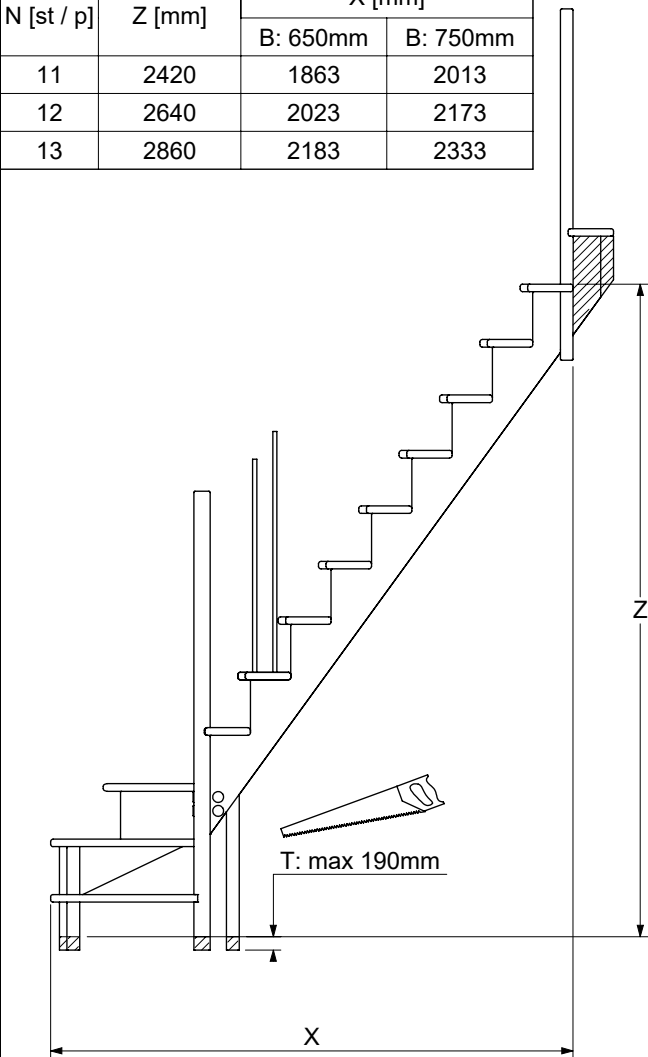

LYON ¼ turn

Installation instruction
Montageanleitung
Instruction de montage

<p>30</p>  <p>x 6 R1-63800</p>	<p>31</p>  <p>x 6 R1-63810 Ø8,4</p>	<p>32</p>  <p>x 6 R1-63818 Ø8,4</p>	<p>33</p>  <p>x 2 R1-63808 M8 x 60</p>	<p>34</p>  <p>x 4 R3-91415 Ø8 x 40</p>	<p>35</p>  <p>x 5 R1-63286 Ø6 x 60</p>
<p>36</p>  <p>x 9 R1-63288 Ø6 x 80</p>	<p>37</p>  <p>x 6 R3-72165 Ø6</p>	<p>38</p>  <p>x 2 R1-63807 M8 x 70</p>	<p>39</p>  <p>x 2 R2-85310 Ø8,4 / Ø24</p>	<p>40</p>  <p>x 4 R3-91060 Ø8 x 60</p>	<p>41</p>  <p>x 8 R3-91360 Ø5 x 25</p>
<p>42</p>  <p>x 4 R3-91290 Ø12 x 60</p>	<p>43</p>  <p>x 46 R3-72110 Ø5 x 50</p>	<p>45</p>  <p>x 1 R1-63813 13mm (M8)</p>			

Y: 220 mm			
N [st / p]	Z [mm]	X [mm]	
		B: 650mm	B: 750mm
11	2420	1863	2013
12	2640	2023	2173
13	2860	2183	2333

2

3

6

7

1122mm

2 x Ø 4mm ∇ 70mm

8

\varnothing 12mm ∇ 70mm 2 x \varnothing 3mm ∇ 20mm

2 x \varnothing 3mm ∇ 20mm

\varnothing 12mm ∇ 70mm

9

10

11

15

 \varnothing 4mm
↓ 40mm

 \varnothing 4mm
↓ 40mm