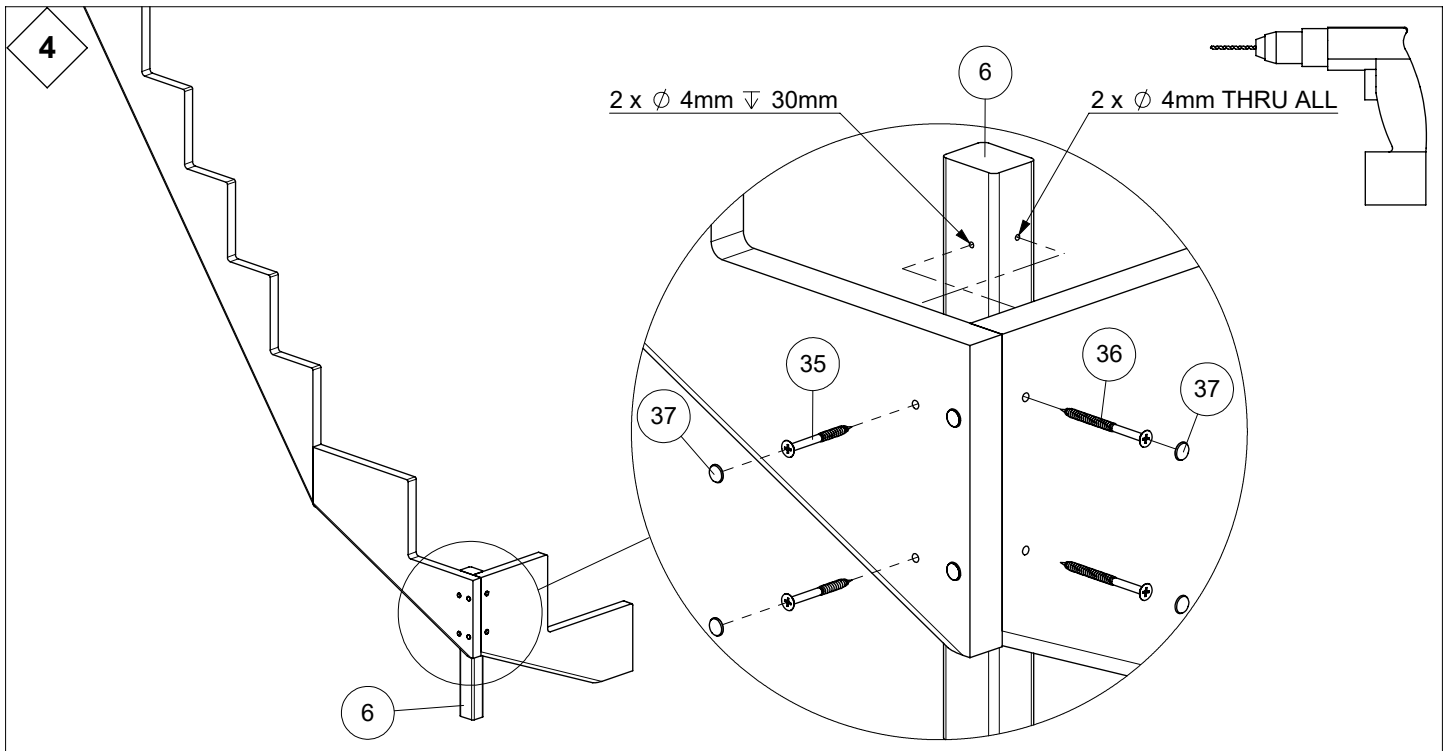

LYON ¼ turn

Installation instruction
Montageanleitung
Instruction de montage

<p>30</p>  <p>x 6 R1-63800</p>	<p>31</p>  <p>x 6 R1-63810 Ø8,4</p>	<p>32</p>  <p>x 6 R1-63818 Ø8,4</p>	<p>33</p>  <p>x 2 R1-63808 M8 x 60</p>	<p>34</p>  <p>x 4 R3-91415 Ø8 x 40</p>	<p>35</p>  <p>x 5 R1-63286 Ø6 x 60</p>
<p>36</p>  <p>x 9 R1-63288 Ø6 x 80</p>	<p>37</p>  <p>x 6 R3-72165 Ø6</p>	<p>38</p>  <p>x 2 R1-63807 M8 x 70</p>	<p>39</p>  <p>x 2 R2-85310 Ø8,4 / Ø24</p>	<p>40</p>  <p>x 4 R3-91060 Ø8 x 60</p>	<p>41</p>  <p>x 8 R3-91360 Ø5 x 25</p>
<p>42</p>  <p>x 4 R3-91290 Ø12 x 60</p>	<p>43</p>  <p>x 46 R3-72110 Ø5 x 50</p>	<p>45</p>  <p>x 1 R1-63813 13mm (M8)</p>			

Y: 220 mm			
N [st / p]	Z [mm]	X [mm]	
		B: 650mm	B: 750mm
11	2420	1863	2013
12	2640	2023	2173
13	2860	2183	2333

2

3

6

7

1122mm

2 x Ø 4mm ∇ 70mm

8

\varnothing 12mm ∇ 70mm 2 x \varnothing 3mm ∇ 20mm

2 x \varnothing 3mm ∇ 20mm

\varnothing 12mm ∇ 70mm

9

10

11

15

 \varnothing 4mm
↓ 40mm

 \varnothing 4mm
↓ 40mm