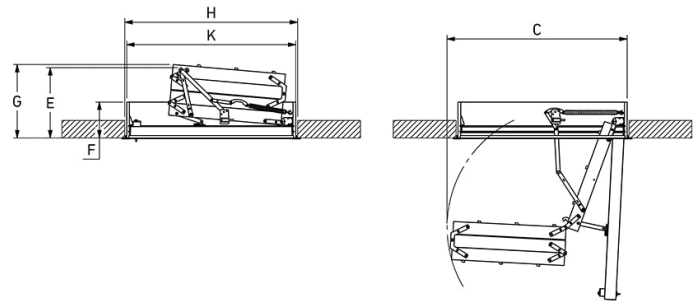

>> Se mer och köp här

Förlängningsdel

>> Se mer och köp här

PRODUKTDATA

PRODUKTNAMN	Vindstrappa - DOLLE clickFIX thermo
TYP	4-delad
MATERIAL	Trä
DB/TUN-NR.	1972276
VARU-NO.	747011
HÖJD	Max. 275 cm
HÖGT MED EXTRA STEG	Max. 322,4 cm
UTSLÄPP I CM	117,9 cm
FÄLLNING I CM	120,4 cm
ANTAL STEG	12
HÄLMÅTT	70 x 115 cm
ISOLERING	70 mm
MATERIALE (KARM)	Fyr, vit
TJOCKLEK (KARM)	18 mm
HÖJD (KARM)	240 mm
KARMYTTERMÅTT	67,6 x 113 cm
MATERIAL (LUCKBLAD)	vit/vit PUR - polyurethane
ISOLERING (LUCKBLAD)	70 mm
TJOCKLEK (LUCKBLAD)	76 mm
TJOCKLEK (STEG)	17,5 mm
DJUP (STEG)	83 mm
BREDD (STEG)	358 mm
STIGNING (STEG)	25 mm
MATERIAL (STEG)	Bok
MATERIAL (VANGER)	fyr
TJOCKLEK (VANGER)	21 mm
DJUP (STEGSIDOR)	84 mm
MAX. HÖJD SLUTEN TRAPPA	41,5 cm
MAXIMAL HÖJD PÅ ARMEN, STÄNGD TRAPPA CM	41,8 cm
MAX. BRUKARVIKT	Testad EN14975 upp till 265 kg. Godkänd belastning 150 kg
CLICKFIX TECHNOLOGY	Ja
SPECIELL MÅL	Ja
U-VÄRDE W/(M²K)	0,38 testas som bygningskomponent
TEST	IFT Rosenheim EN12207 Klass 4

INSTÄLLNING EXEMPEL

$$X = (0,363 \times Y) + 191 \text{ mm}$$

$\angle D = 70^\circ$

		A		B	C	D	E	F	G	Model	H	K
		mm	mm									
12	3-3-3-3	2702	2734	1228	1216	69	470	240	491	40744	1150 x 550	1130 x 540
		2721	2753	1179	1204	70						
		2740	2771	1130	1191	71						