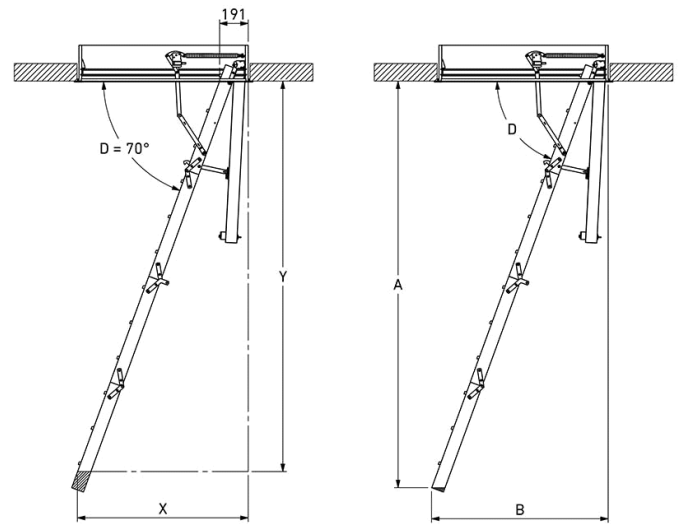

>> Se mer och köp här

Förlängningsdel

>> Se mer och köp här

PRODUKTDATA

PRODUKTNAMN	Vindstrappa - DOLLE clickFIX thermo
TYP	4-delad
MATERIAL	Trä
DB/TUN-NR.	1972276
VARU-NO.	747011
HÖJD	Max. 275 cm
HÖGT MED EXTRA STEG	Max. 322,4 cm
UTSLÄPP I CM	117,9 cm
FÄLLNING I CM	120,4 cm
ANTAL STEG	12
HÄLMÅTT	70 x 115 cm
ISOLERING	70 mm
MATERIALE (KARM)	Fyr, vit
TJOCKLEK (KARM)	18 mm
HÖJD (KARM)	240 mm
KARMYTTERMÅTT	67,6 x 113 cm
MATERIAL (LUCKBLAD)	vit/vit PUR - polyurethane
ISOLERING (LUCKBLAD)	70 mm
TJOCKLEK (LUCKBLAD)	76 mm
TJOCKLEK (STEG)	17,5 mm
DJUP (STEG)	83 mm
BREDD (STEG)	358 mm
STIGNING (STEG)	25 mm
MATERIAL (STEG)	Bok
MATERIAL (VANGER)	fyr
TJOCKLEK (VANGER)	21 mm
DJUP (STEGSIDOR)	84 mm
MAX. HÖJD SLUTEN TRAPPA	41,5 cm
MAXIMAL HÖJD PÅ ARMEN, STÄNGD TRAPPA CM	41,8 cm
MAX. BRUKARVIKT	Testad EN14975 upp till 265 kg. Godkänd belastning 150 kg
CLICKFIX TECHNOLOGY	Ja
SPECIELL MÅL	Ja
U-VÄRDE W/(M²K)	0,38 testas som bygningskomponent
TEST	IFT Rosenheim EN12207 Klass 4

INSTÄLLNING EXEMPEL

$$X = (0,363 \times Y) + 191 \text{ mm}$$

$\angle D = 70^\circ$

		A		B	C	D	E	F	G	Model	H	K
		mm	mm									
12	3-3-3-3	2702	2734	1228	1216	69	470	240	491	40744	1150 x 550	1130 x 540
		2721	2753	1179	1204	70						
		2740	2771	1130	1191	71						