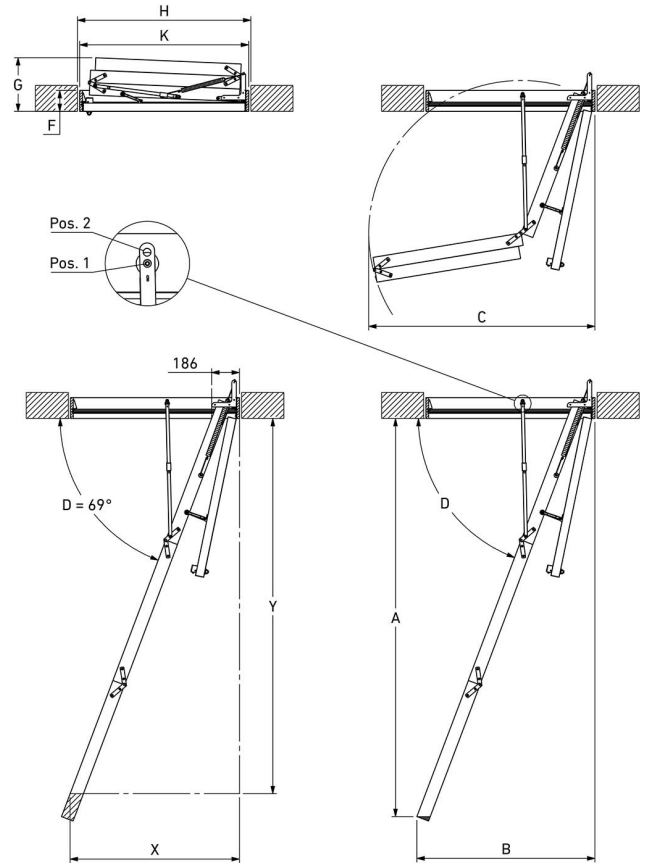

## PRODUKTDATA

PRODUKTNAMN	Vindstrappa clickFIX 56 Pro+
TYP	3-delad
MATERIAL	Trä
DB/TUN-NR.	2110961
VARU-NO.	1039644
HÖJD	Max. 269,7 cm
HÖGT MED EXTRA STEG	Max. 323,4 cm
UTSLÄPP I CM	119,1 cm
FÄLLNING I CM	151,3 cm
ANTAL STEG	12
HÄLMÅTT	55 x 115 cm
MATERIALE (KARM)	Fyr, vit målad
HÖJD (KARM)	140 mm
KARMYTTERMÅTT	54 x 113 cm
MATERIAL (LUCKBLAD)	vit/vit EPS
ISOLERING (LUCKBLAD)	50 mm
TJOCKLEK (LUCKBLAD)	56 mm
DJUP (STEG)	69 mm
BREDD (STEG)	358 mm
MATERIAL (STEG)	Bok
MATERIAL (VANGER)	Fyr
DJUP (STEGSIDOR)	83,4 mm
MAXIMAL HÖJD PÅ ARMEN, STÄNGD TRAPPA CM	35,9 cm
CLICKFIX TECHNOLOGY	Ja
U-VÄRDE W/(M²K)	0,64 testas som bygningskomponent
TEST	IFT Rosenheim EN12207 Klass 4

## INSTÄLLNING EXEMPEL

$$X = (0,377 \times Y) + 186 \text{ mm}$$

& D = 69°

	Pos.	A		B	C	D	F	G	Model	H	K	
		mm	mm									
12	4-4-4	1	2665	2697	1191	1513	69	140	359	1039644	1150 x 550	1130 x 540
		2	2700	2731	1086	1486	71					