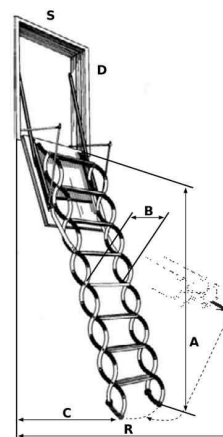

PRODUKTDATA

PRODUKTNAMN	Vägglucka - DOLLE Lusso VT
TYP	Saxe
MATERIAL	Stål
DB/TUN-NR.	1597310
VARU-NO.	757012
HÖJD	Max. 262 cm
FÄLLNING I CM	170 cm
HÄLMÅTT	70x120 cm
ISOLERING	0 mm
MATERIALE (KARM)	Stål vit
TJOCKLEK (KARM)	24 mm
HÖJD (KARM)	140 mm
KARMYTTERMÅTT	68x118 cm
MATERIAL (LUCKBLAD)	Spånplattor
DJUP (STEG)	80 mm
BREDD (STEG)	400 mm
STIGNING (STEG)	270 mm
MATERIAL (STEG)	Alu
MATERIAL (VANGER)	Alu

INSTÄLLNING EXEMPEL

Principitegning af Lusso VT