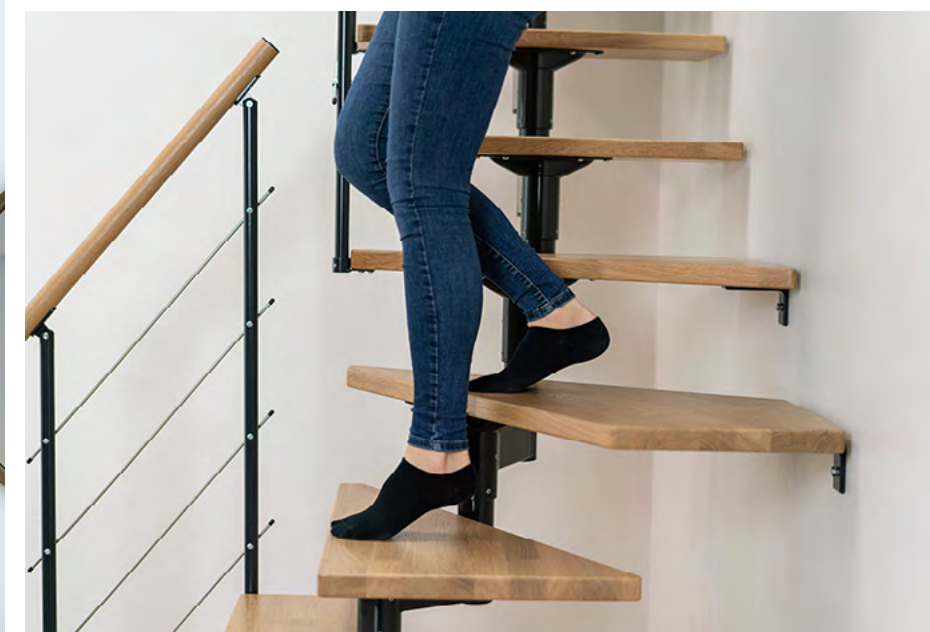

## MÅTT

TRAPPBREDD  
74 cm

MAX. HÖJD  
350 cm

ANTAL TRAPPSTEG  
11 - 13

# CORK

En bra kombination av funktionalitet och kvalitet. Breda och djupa steg i massivt trä och ett hav av anpassningsalternativ.