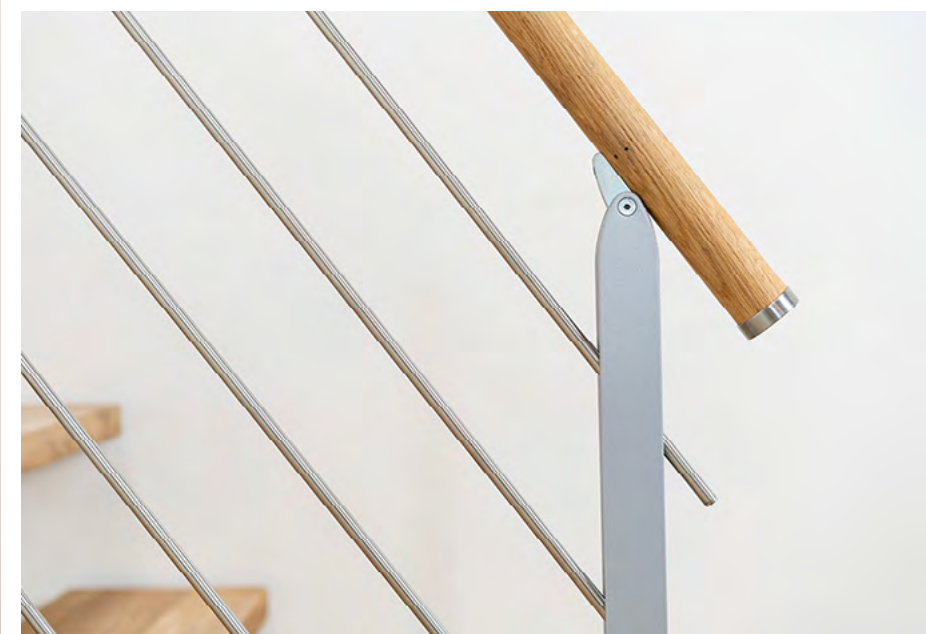

## MÅTT

TRAPPBREDD  
65 / 75 cm

MAX. HÖJD  
301 cm

ANTAL TRAPPSTEG  
11 - 13