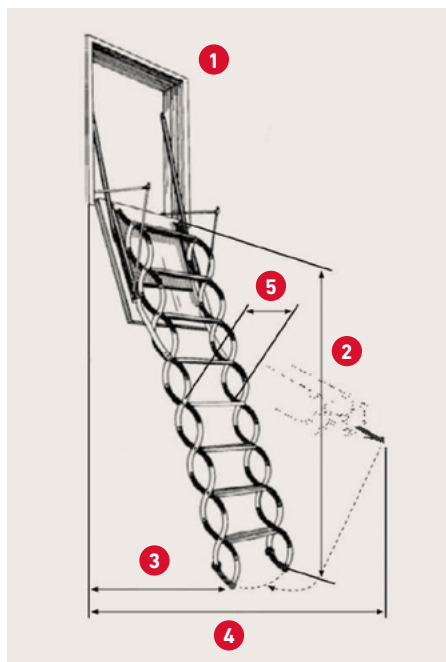

Kräver minimalt utrymme

Halksäkra steg

DOLLE LUSSO VT SPECIALMÅTT

OISOLERAT LUCKA SOM KAN MONTERAS LODRÄTT

Testat enligt EN 14975
Max. brukarvikt 150 kg

- » Lusso VT är en vägglucka som kan monteras lodrätt och utvikas till 180 grader.
- » Den är särskilt lämplig för användning vid extra utrymme över ett rum.
- » Ramen och saxestegen är framställda av stål.
- » Oisolerat lucka av spånskiva.

SPECIFIKATIONER

Oisolerad

Ram: Vit stål
Höjd: 14 cm
Tjocklek: 3,1 cm

Vanger: Aluminium

Saxestege av aluminium

Oisolerat lucka
av spånskiva

Tätninglist mellan
karm och lucka

Inbyggd ram: 2,4 cm

Betjäningsstång medföljer

1	Varu-nr.	3019005
	DB-nr.	1608576
	Karmyttermått	68 × 88 - 118 cm
	Hålmått	70 × 90 - 120 cm

2 Takhöjd inkl. fötter vid
70°: 220 - 320 cm

3 Urladdning vid 70°:
130 - 170 cm
från baksida av ram