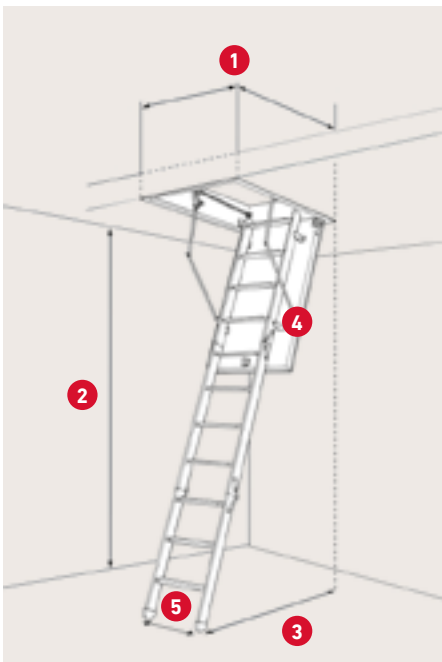

SPECIFIKATIONER

Sandwichkonstruktion
50 mm polystyren

Ram: Vit stål
Höjd: 14 cm
Tjocklek: 1,5 cm

Vanger: Aluminium

Saxestege av aluminium

Vit stålplatta RAL9010

Tätningslist mellan
karm och lucka

Inbyggd ram: 2,4 cm

Betjäningsstång medföljer

1	Varu-nr.	DB-nr.	Karmyttermått	Hålmått
	3010067	2166095	58 × 68,5 cm	60 × 70 cm
	726011	1597280	58 × 108,5 cm	60 × 110 cm
	726012	1597284	58 × 118,5 cm	60 × 120 cm
	3010079	2166097	68 × 88,5 cm	70 × 90 cm
	727012	1597288	68 × 118,5 cm	70 × 120 cm

* Finns också i specialmått. Hålmått: 50 - 100 × 70 - 140 cm. Ei,60 godkänd för max. 70 × 120 cm. Max. takhöjd 320 cm.

2 Takhöjd inkl. fötter:
max. 262 cm

3 Urladdning vid 70°:
165 cm från
baksida av ram