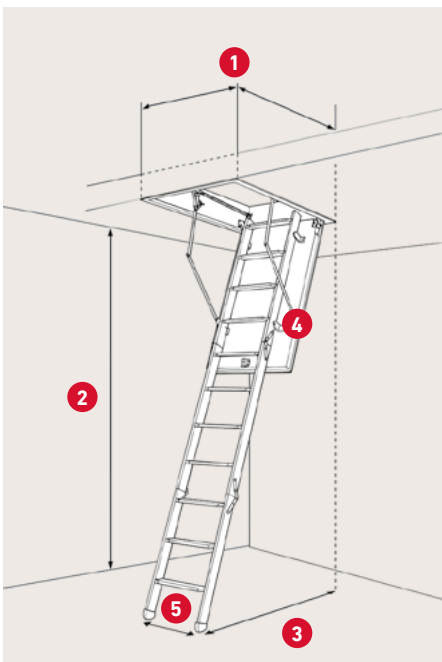

## SPECIFIKATIONER

50 mm rockwool

Steghöjd med arm –  
stängd trappa: 61,2 cm

Steghöjd utan arm –  
stängd trappa: 37,1 cm

Karm: Obeh. möbelplatta  
Höjd: 19 - 80 cm  
Tjocklek: 38 mm  
(18 mm möbelplatta +  
2 × 10 mm fermacellplatta)

Vanger: Furu  
Bredd: 8,34 cm

3-delad steg med  
12 steg av bok  
inkl. fötter av svart plast

Tjocklek luckblad: 70 mm  
2 × 10 mm fermacellplatta

Tätningslist mellan  
karm och lucka

Betjäningsstäng medföljer

<b>1</b> Varu-nr.	<b>915000</b>
DB-nr.	2055024
Karmyttermått	57,6 - 79 × 117,5 - 147,5 cm
Hålmått	60 - 81,4 × 120 - 150 cm

**2**

Takhöjd inkl. fötter  
vid 70°: 282,6 cm

**3**

Utsläpp:  
varierar efter storlek

**4**

Utvikning:  
varierar efter storlek

**5**

Steg bredd: 35,8 cm  
Steg platt: 8,3 cm  
Material: Furu/bok