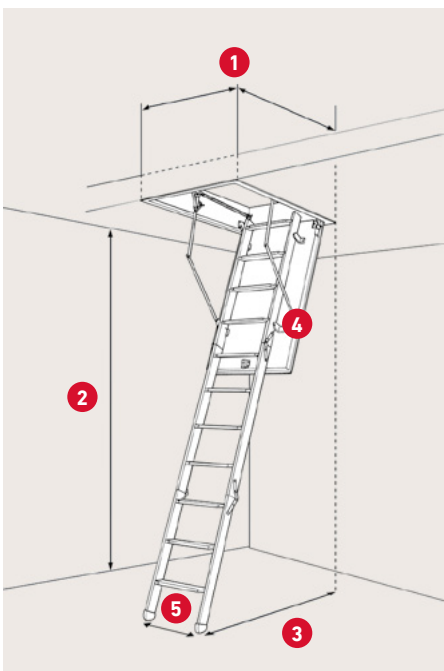

SPECIFIKATIONER

Sandwichkonstruktion
70 mm expanderad
polystyren (EPS)

Max. höjd: 41,8 cm från
botten av ramen till toppen
av den avstängda stegen

Karm: Vitmålade plywood
Höjd: 24 - 80 cm
Tjocklek: 1,8 cm

Vanger: furu
Bredd: 8,3 cm

3 eller 4-delt steg med
12 steg i bok inkl. fötter
av svart plast

Tjocklek luckblad: 76 mm
HDF med vit CPL-folie
Färg: RAL 9010

Två tätninglistor i ram

Medföljande
betjäningstång
och ångspärr

1 Varu-nr.	1040600
DB-nr.	1816708
Karmyttermått	47,6 - 97,6 × 99 - 157,5 cm*
Hålmått	50 - 100 × 101,5 - 160 cm

* Om de utvändiga rammåtten överskrider 240 cm sammanlagt, kan takhöjden högst vara 274 cm (12 stegs steg).
Om den utvändiga rambredd är 53,9 cm eller mindre måste ramlängden minst vara 117,5 cm.

2

Takhöjd inkl. fötter
vid 70°: 204 - 322 cm*

* Om takhöjden är mer än 274 cm,
måste ramlängden vara 137,5 cm eller mer.

3

Utsläpp: varierar
efter storlek

4

Utvikning: varierar
efter storlek

5