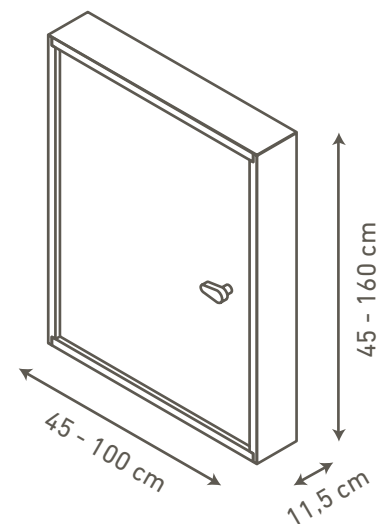

Reducerar
värmeförlusten med 86%

Lufttätethet klass 4
EN 12207

Lätt att montera

Kan monteras
av en person

**DANISH
QUALITY**

Dansk producerat

- > Den goda isoleringen och den unika konstruktionen gör den lufttät och förhindrar drag.
- > Väggluckan kan monteras höger- och vänsterhängd.
- > En 60 x 60 cm inkluderar också en dragögla för väggluckan, så att den kan monteras på horiontella ytor, t.ex. i taket.
- > Avtagbart handtag.

SPECIFIKATIONER

Sandwichkonstruktion
50 mm expanderad
polystyren (EPS)

Karm: Gran
Höjd: 11,5 cm
Tjocklek: 1,8 cm

Tjocklek luckblad: 56 mm
Vit HDF 2 × 3 mm

Tätninglist mellan
karm och lucka

Varu-nr.	DB-nr.	Karmyttermått	Målmått
565470	1619470	54 × 70 cm	56,5 × 72,5 cm
565480	1609497	54 × 80 cm	56,5 × 82,5 cm
565490	1619471	54 × 90 cm	56,5 × 92,5 cm
565411	1619465	54 × 110 cm	56,5 × 112,5 cm
566060	1619472	60 × 60 cm	62,5 × 62,5 cm
565400L	1643169	45 - 100 × 45 - 100 cm	47,5 - 102,5 × 47,5 - 102,5 cm
565400H	1646600	45 - 100 × 100,1 - 160 cm	47,5 - 102,5 × 102,6 - 162,5 cm

KOMPLETTERINGSKÖP

	Varu-nr.	DB-nr.
Plastfoder vit, bredd 4,5 cm (max. hålstorklek 70 × 120 cm)	777055	5202709
Betjäningsstång (80 cm) av obehandlad gran, krog av plast	9D95910	5247623