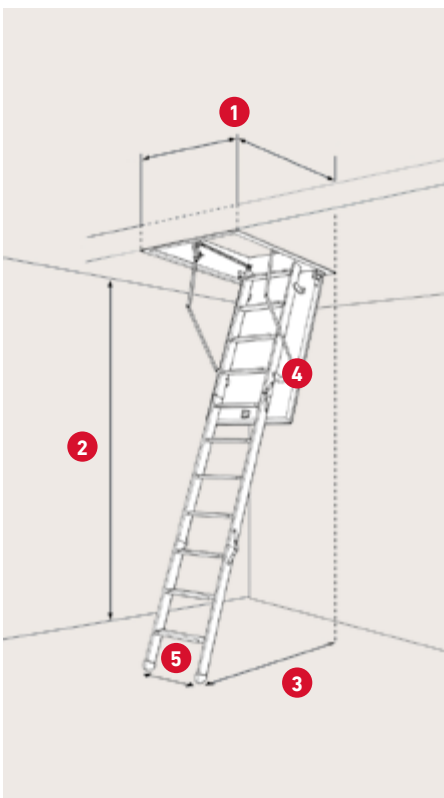

Brandgodkända Ei260
Önorm B3860
EN1634-1 / EN181363-1

- > Brandklassad vindstrappa av stål med topplöck.
- > Vindstrappan har 100 mm rockwool isolering i luckan och 40 mm i toppluckan.
- > Toppluckan öppnas automatiskt när loftluckan öppnas.
- > Bekväma halksäkra steg. Det övre steg är fäst i ramen.
- > Ei2120 finns för vindstrappor i specialmått.
- > Pulverlackad stege i vit.

SPECIFIKATIONER

Luckblad: 100 mm
Rockwool
Topplucka: 40 mm
Rockwool

Ram: Stål
Höjd: 42 cm
Tjocklek: 1,5 cm

Vanger: Vit stål

3 eller 4-delt steg med
12 steg i vit stål

Vit pulverlackad
stål lucka

Två tätningslistor i ram

Inkl. 1 x teleskop ledstång

Inbyggd ram: 4 cm

Betjäningsstång medföljer

1	Varu-nr.	DB-nr.	Karmyttermått	Hålmått
	715611	1607235	52,4 × 111,7 cm	56 × 115 cm
	716012	1607236	56,4 × 116,7 cm	60 × 120 cm
	717011	1607237	66,4 × 106,7 cm	70 × 110 cm
	717012	1607240	66,4 × 116,7 cm	70 × 120 cm
	717013	1607241	66,4 × 126,7 cm	70 × 130 cm
	717014	1607242	66,4 × 136,7 cm	70 × 140 cm

* Finns också i specialmått. Hålmått: 50 - 80 × 100 - 150 cm. Max. takhöjd 340 cm. Kan tillverkas som BD120.

2 Takhöjd inkl. fötter vid
70°: 250 - 340 cm

3 Urladdning vid 70°:
115 - 140 cm från
baksida av ram