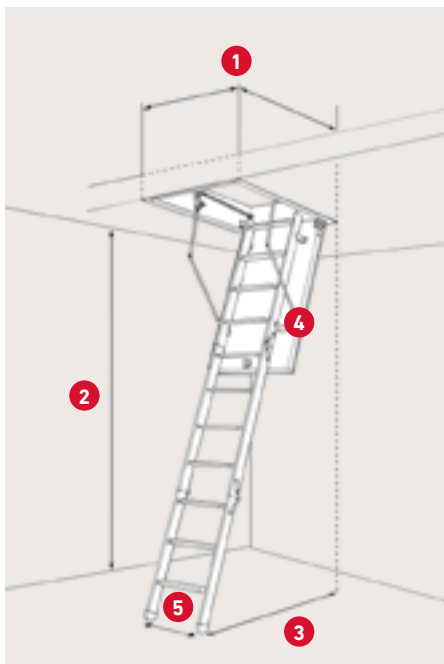

SPECIFIKATIONER

50 mm rockwool isolering
Icke-brännbar, vatten-
avvisande stenull

Steghöjd med arm –
stängd trappa: 58,8 cm

Steghöjd utan arm –
stängd trappa: 36,5 cm

Ram: Furu
Höjd: 19 cm

Vanger: Furu
Bredd: 8,34 cm

3-delt steg med 12 steg i
bok inkl. plastfötter

Tjocklek luckblad: 56 mm
Vit HDF 2 × 3 mm

Tätningslist mellan
karm och lucka

Betjäningsstång medföljer

1	Varu-nr.	916511	916612	916712H**
	DB-nr.	2054974	2054975	2081349
	Karmyttermått	54 × 113 cm	57,6 × 117,5 cm	67,6 × 117,5 cm
	Hålmått*	55 × 115 cm	60 × 120 cm	70 × 120 cm

* Finns också i specialmått. Hålmått: 50 - 80 × 112 - 160 cm ** Ram: grundat med vit.

2

Takhöjd inkl. fötter
vid 70°: 281,4 cm

3

Urladdning vid 70°:
126,4 cm från
baksida av ram

4

Fäller ut vid 70°:
159,9 cm från
baksida av ram