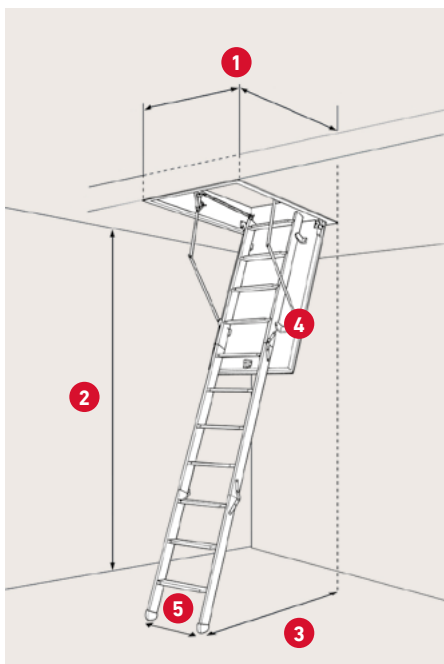

## SPECIFIKATIONER

Sandwichkonstruktion  
50 mm polystyren

Ram: Vit stål  
Höjd: 14 cm  
Tjocklek: 2,4 cm

Vanger: Aluminium

Saxestege av aluminium

Vit stålplatta RAL9010

Tätninglist mellan  
karm och lucka

Betjäningsstång medföljer

1	Varu-nr.	DB-nr.	Karmyttermått	Hålmått
	726011	1597280	60 × 110 cm	62 × 112 cm
	726012	1597284	60 × 120 cm	62 × 122 cm
	727012	1597288	70 × 120 cm	72 × 122 cm

\* Finns också i specialmått. Hålmått: 50 - 100 × 70 - 140 cm. Ei<sub>2</sub>60 godkänd för max. 70 × 120 cm. Max. takhöjd 320 cm.

2

Takhöjd inkl. fötter:  
max. 262 cm

3

Urladdning vid 70°:  
165 cm från  
baksida av ram

4

Fäller ut vid 70°:  
170 cm från  
baksida av ram

5

Steg bredd: 32 cm  
Steg platt: 8 cm  
Material: Stål