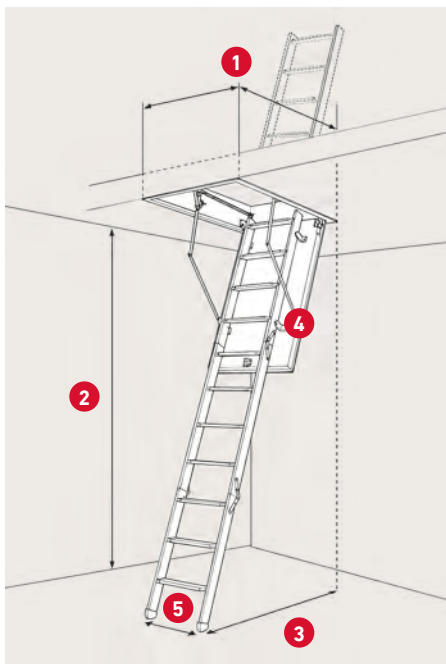

## SPECIFIKATIONER

70 mm PUR -  
polyuretanisolering

Steghöjd med arm -  
stängd trappa: 41,8 cm

Steghöjd utan arm -  
stängd trappa:  
41,8 - 48,1 cm

Karm: Furu, vit  
Höjd: 24 cm

Vanger: Furu  
Bredd: 8,3 cm

3 eller 4-delt steg  
med 12 steg i bok

Tjocklek luckblad: 76 mm  
Vit PUR - polyurethane

2 x tätningslist mellan  
karm och lucka

Medföljande  
betjämningsstång  
och ångspärr

1	Varu-nr.	745611	747011	747012
	DB-nr.	1972275	1972276	1972276
	Karmyttermått	54 x 113 cm	67,6 x 113 cm	67,6 x 117,5 cm
	Hålmått	55 x 115 cm	70 x 115 cm	70 x 120 cm
	Stegtyp	4-delad	4-delad	3-delad

2 Takhöjd inkl. fötter vid  
70°: 275 cm

3 Urladdning vid 70°:  
117,9 cm från  
baksida av ram

4 Fäller ut vid 70°:  
120,4 / 151,3 cm  
från baksida av ram

5 Steg bredd: 35,8 cm  
Steg platt: 8,3 cm  
Material: Bok