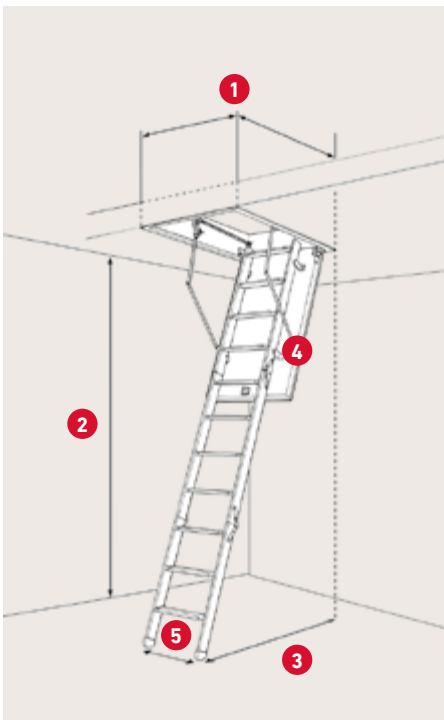

## SPECIFIKATIONER

Sandwichkonstruktion  
70 mm expanderad  
polystyren (EPS)

Steghöjd med arm –  
stängd trappa: 48,7 cm

Steghöjd utan arm –  
stängd trappa: 37,3 cm

Karm: Gran  
Höjd: 14 cm  
Tjocklek: 1,8 cm

Vanger: Furu  
Bredd: 6,9 cm

3-delt steg med 12 steg i  
bok och grå plastfötter

Tjocklek luckblad: 76 mm  
Vit HDF 2 × 3 mm

Tätninglist mellan  
karm och lucka

Betjäningsstång medföljer

1	Varu-nr.	765611Silver	767011Silver	767012Silver
	DB-nr.	1634350	1634351	1634354
	Karmyttermått	54 × 113 cm	67,6 × 113 cm	67,6 × 117,5 cm
	Hålmått	55 × 115 cm	70 × 115 cm	70 × 120 cm

2

Takhöjd inkl. fötter  
vid 70°: 272 - 275 cm

3

Urladdning vid 70°:  
115,7 cm från  
baksida av ram

4

Fäller ut vid 70°:  
149,8 cm från  
baksida av ram

5

Steg bredd: 35,8 cm  
Steg platt: 5,4 cm  
Material: Bok