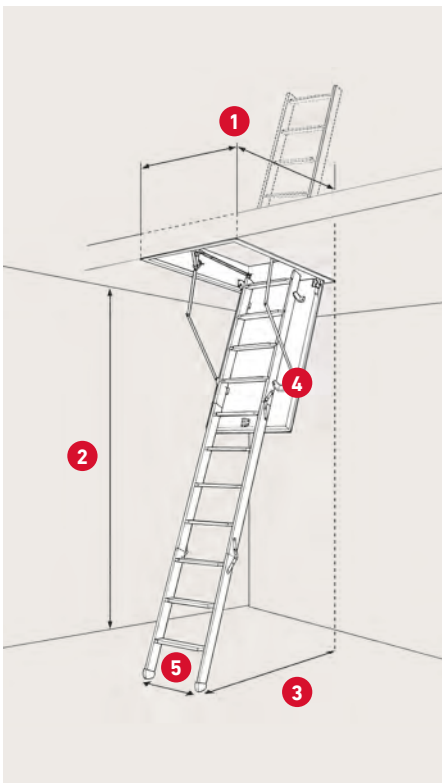

- > Godkänt av miljö SundaHus.
- > Lägre vikt - 25% jämfört med traditionell vindstrappa.
- > Lätt och fort "click" montering utan specialverktyg, och kan monteras av en person.
- > Isoleringen och konstruktionen utan ram runt locket förhindrar värmeförlust.
- > Isolerad med 50 mm expanderad polystyren (EPS).

SPECIFIKATIONER

Sandwichkonstruktion
50 mm expanderad
polystyren (EPS)

Max. stegehöjd: 42,7 cm
från botten av ramen till
toppen av den avstängda
stegen

Karm: Gran
Höjd: 14 cm

Vanger: Furu
Bredd: 6,9 cm

3 eller 4-delt steg
med 12 steg i bok

Tjocklek luckblad: 56 mm
Vit HDF 2 × 3 mm

Tätninglist mellan
karm och lucka

Betjäningsstång medföljer

1	Varu-nr.	565610	565611	567012
	DB-nr.	1626477	1626478	1609494
	Karmyttermått	54 × 99 cm	54 × 113 cm	67,6 × 117,5 cm
	Hålmått	55 × 101 cm	55 × 115 cm	70 × 120 cm
	Stegtyp	4-delad	3-delad	3-delad

Takhöjd inkl. fötter
vid 70°: 274 cm

Urladdning vid 70°:
114,5 cm från
baksida av ram

Fäller ut vid 70°:
116,4 / 147,5 cm
från baksida av ram

Steg bredd: 35,8 cm
Steg platt: 5,4 cm
Material: Bok

Möjlighet: Förlängerdel
– max. takhöjd:
321,2 cm / 14 steg