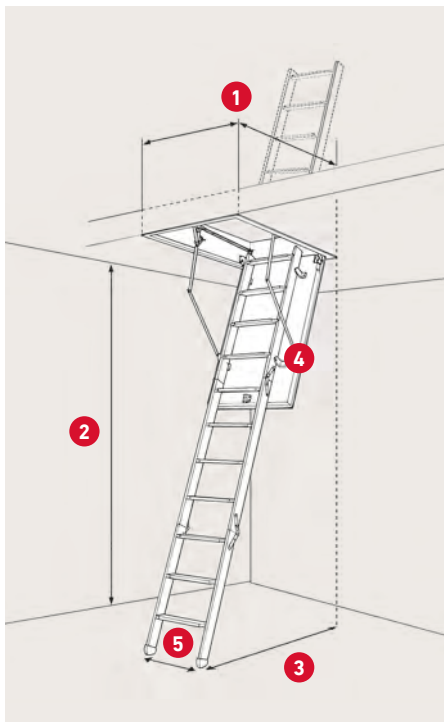

Reducerar
värmeförlusten med 86%

Testat enligt EN 14975
Max. brukarvikt 150 kg

Lufttäthet klass 4
EN 12207

Lätt att montera
Kan monteras
av en person

**DANISH
QUALITY**

Dansk producerat

- > Tillverkat för smälla gångar eller där det är ont om plats, till exempel vid bjälkorna.
- > Kan monteras i små och smala öppningar / hålmått.
- > 4-delad vikbar trappa – tar bara upp 85 cm i längden.

SPECIFIKATIONER

Sandwichkonstruktion
30 mm expanderad
polystyren (EPS)

Max. höjd: 76,3 cm från
botten av ramen till toppen
av den avstängda stegen

Karm: Gran
Höjd: 11,5 cm

Vanger: Furu
Bredd: 6,9 cm

4-delt steg med
11 steg i bok

Tjocklek luckblad: 36 mm
Vit HDF 2 × 3 mm

Tätningslist mellan
karm och lucka

Betjäningsstång medföljer

1	Varu-nr.	368960	368970
	DB-nr.	1942457	1942455
	Karmyttermått	57,6 × 85 cm	67,6 × 85 cm
	Hålmått	60 × 87,5 cm	70 × 87,5 cm

2 Takhöjd inkl. fötter vid
70°: 254,4 cm

3 Urladdning vid 70°:
100 cm från
baksida av ram

4 Fäller ut vid 70°:
118,5 cm från
baksida av ram

5 Steg bredd: 35,8 cm
Steg platt: 6,9 cm
Material: Bok

Möjlighet: Förlängerdel
– max. takhöjd:
275 cm / 12 steg