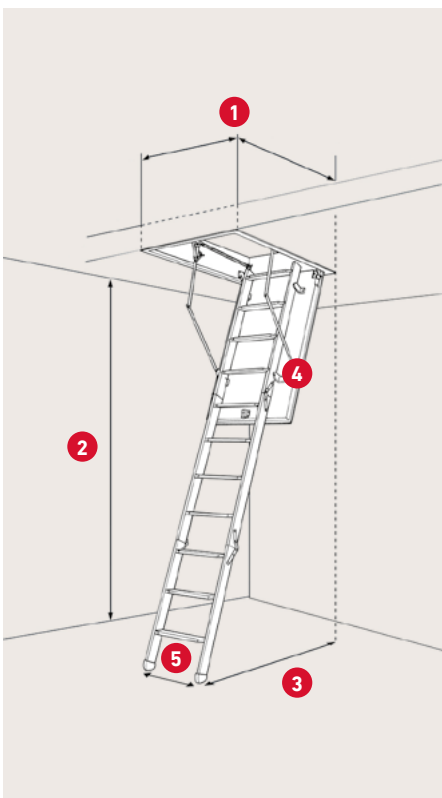

## SPECIFIKATIONER

Luckblad: 100 mm  
Rockwool  
Topplucka: 40 mm  
Rockwool

Ram: Stål  
Höjd: 42 cm

Vanger: Vit stål

3 eller 4-delt steg med  
12 steg i vit stål

Vit pulverlackad  
stål lucka

Två tätningslistor i ram

Inkl. 1 x teleskop ledstång

Betjäningsstång medföljer

1	Varu-nr.	DB-nr.	Karmyttermått	Hålmått
	715611	1607235	56 × 115 cm	58 × 117 cm
	716012	1607236	60 × 120 cm	62 × 122 cm
	717011	1607237	70 × 110 cm	72 × 112 cm
	717012	1607240	70 × 120 cm	72 × 122 cm
	717013	1607241	70 × 130 cm	72 × 132 cm
	717014	1607242	70 × 140 cm	72 × 142 cm

\* Finns också i specialmått. Hålmått: 70 - 80 × 100 - 150 cm. Max. takhöjd 340 cm. Kan tillverkas som BD120.

2 Takhöjd inkl. fötter vid  
70°: 250 - 340 cm

3 Urladdning vid 70°:  
115 - 140 cm från  
baksida av ram

4 Fäller ut vid 70°:  
150 - 170 cm från  
baksida av ram

5 Steg bredd: 36 cm  
Steg platt: 12 cm  
Material: Stål