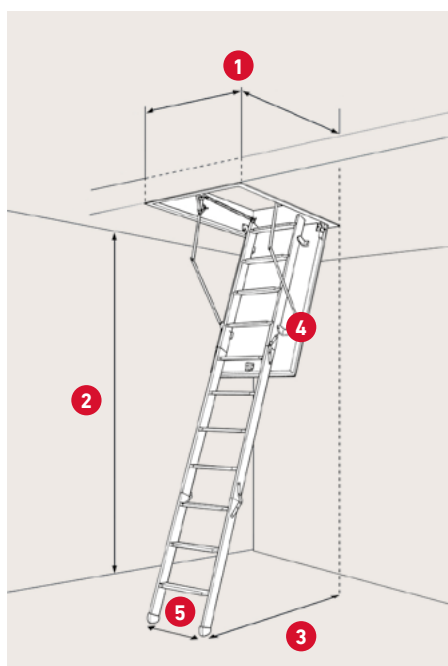

Enkel betjäning av lucka och steg

Halksäkra steg

DOLLE COLUMBUS

TAKLUCKA I STARK OCH HÖG KVALITET

0.58
U-value

Testat U-värde:
0,58 W/(m²K)

Reducerar värmeförlusten

Max. brukarvikt 200 kg

SPECIFIKATIONER

Sandwichkonstruktion
40 mm isolering

Karm: Kryssfäner
Höjd: 24 cm
Tjocklek: 1,9 cm

Vanger: Aluminium

Saxestege med 9 steg av
aluminium

Tjocklek luckblad: 62 mm

Två tätningslistor i ram

Betjäningsstång medföljer

1	Varu-nr.	DB-nr.	Karmyttermått	Hålmått
	910612	5760961	58,5 × 118,5 cm	60 × 120 cm
	910712	5760971	68,5 × 118,5 cm	70 × 120 cm
	910714	5760937	68,5 × 138,5 cm	70 × 140 cm

2

Takhöjd inkl. fötter
vid 70°: 279 cm

3

Urladdning vid 70°:
110 cm från
baksida av ram

4

Fäller ut vid 70°:
max. 120 cm från
baksida av ram

5

Steg bredd: 30-35 cm
Steg platt: 14 cm
Material: Aluminium